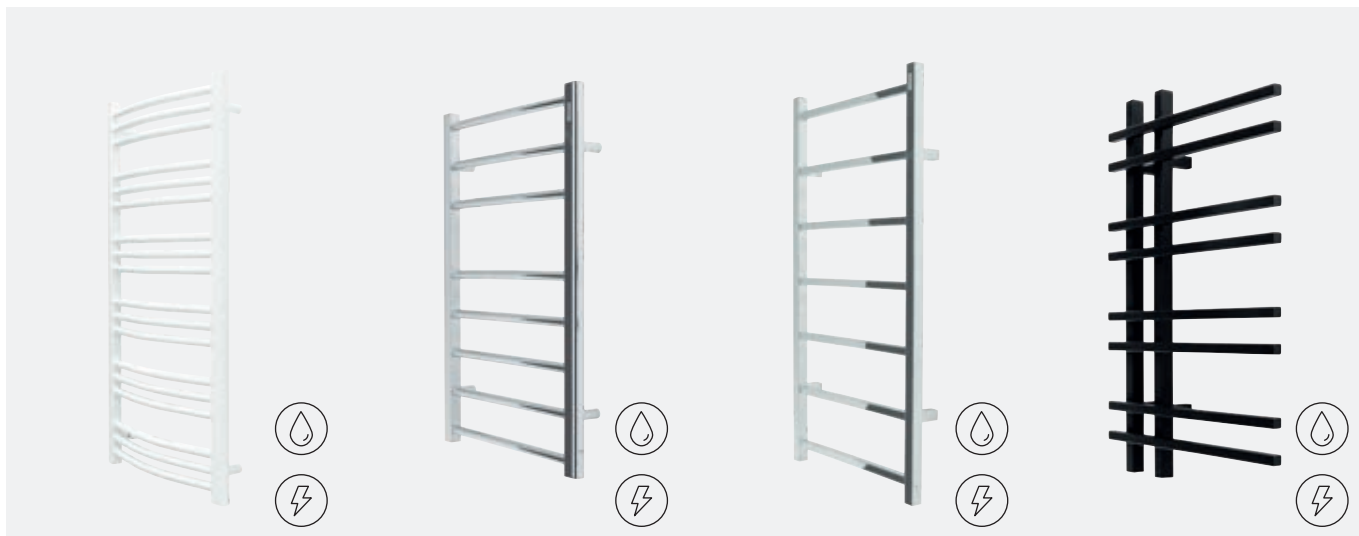

Størrelse: 10 x 85, 10 x 140.

Størrelse: 10 x 85, 10 x 140.

 HÅNDKLÆDETØRRERE VANDBÅRNE

Bas

Håndklædetørrer. Buet.

Størrelse: 50 x 69, 50 x 100, 50 x 142, 37 x 142 (Lige).

Easy

Håndklædetørrer