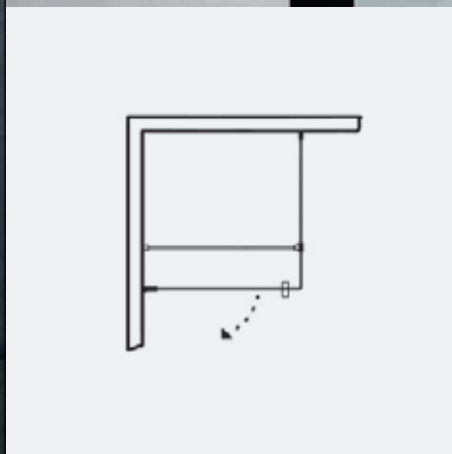

Smukt og praktisk

En praktisk detalje er, at dørene kan foldes indad, når kabinen ikke er i brug, hvilket frigør gulvplads. Dørene er også selvlukkende det sidste stykke vej. Vælg mellem to døre, eller en dør og et fast glasparti.