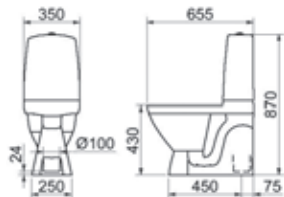

WC-fikstur glasboks*
Anbefalet afstandsmål 120-140 mm cc.

Farve	Art.nr.	Pris
Hvid	90424	7.615,-
Sort	90425	7.615,-

Art.nr.	Pris
98987	465,-

WC Alta
Væghængt. Rimless skyllefunktion inkl. integreret, let aftageligt hårdt sæde (hvid)

Art. nr.	Pris
9072	3.600,-

WC Lossen
Væghængt. Rimless skyllefunktion inkl. integreret, let aftageligt hårdt sæde (hvid)

Art. nr.	Pris
9071	2.250,-

*WC-skål ikke inkluderet

WC-fikstur.
Dobbelt skyl
B:50 H:111,5-116,5 D:13,5-22,5

Art.nr.	Pris
90410	2.195,-

Trykplade toilet.

SORT

KROM

MAT KROM

Farve	Art.nr.	Pris
Sort	90411	380,-
Krom	90412	380,-
mat krom	90413	380,-

WC 9085
med skjult S-vandlås. Skyllmængde 3-6 liter og halvs skyl

Farve	Art.nr.	Pris
Sæde standard hvid.	9085	3.640,-
Sæde med dæmpning hvid.	9085-01	3.960,-
Sort sæde med dæmper.	9085-51	4.100,-

WC 9087
med skjult P-vandlås. Skyllmængde 3-6 liter og halvs skyl