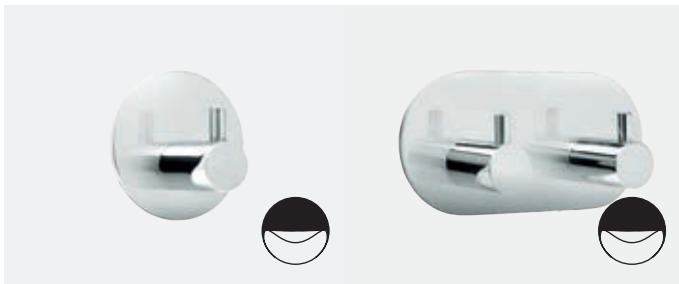

SERIE E

Enkeltknage.
Art.nr. E01-K (Krom). 95,-
E01-B (Børstet). 95,-

Dobbelknage.
Art.nr. E02-K (Krom). 125,-
E02-B (Børstet). 125,-