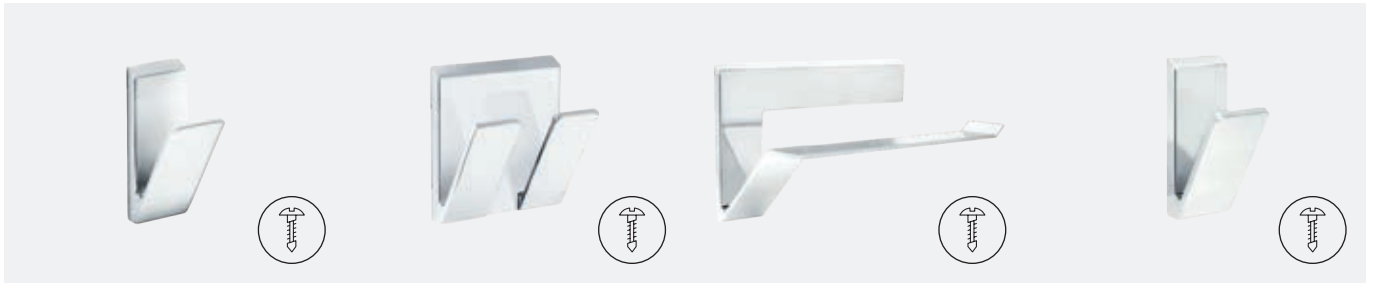

DESIGNSERIE S

Enkeltknage.
Art.nr. S01-K (Krom). 210,-
S01-B (Børstet). 210,-
S01-S (Sort). 210,-

Dobbeltknage.
Art.nr. S02-K (Krom). 315,-
S02-B (Børstet). 315,-
S02-S (Sort). 315,-

Toiletpapirholder
Art.nr. S03-K (Krom). 520,-
S03-B (Børstet). 520,-
S03-S (Sort). 520,-

Stor knage
Art.nr. S04-B (Børstet). 315,-