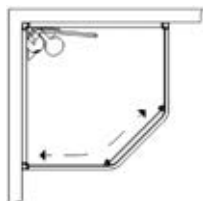

Øversigt Ritual

MODEL

BRUSEKABINE
CLASSIC