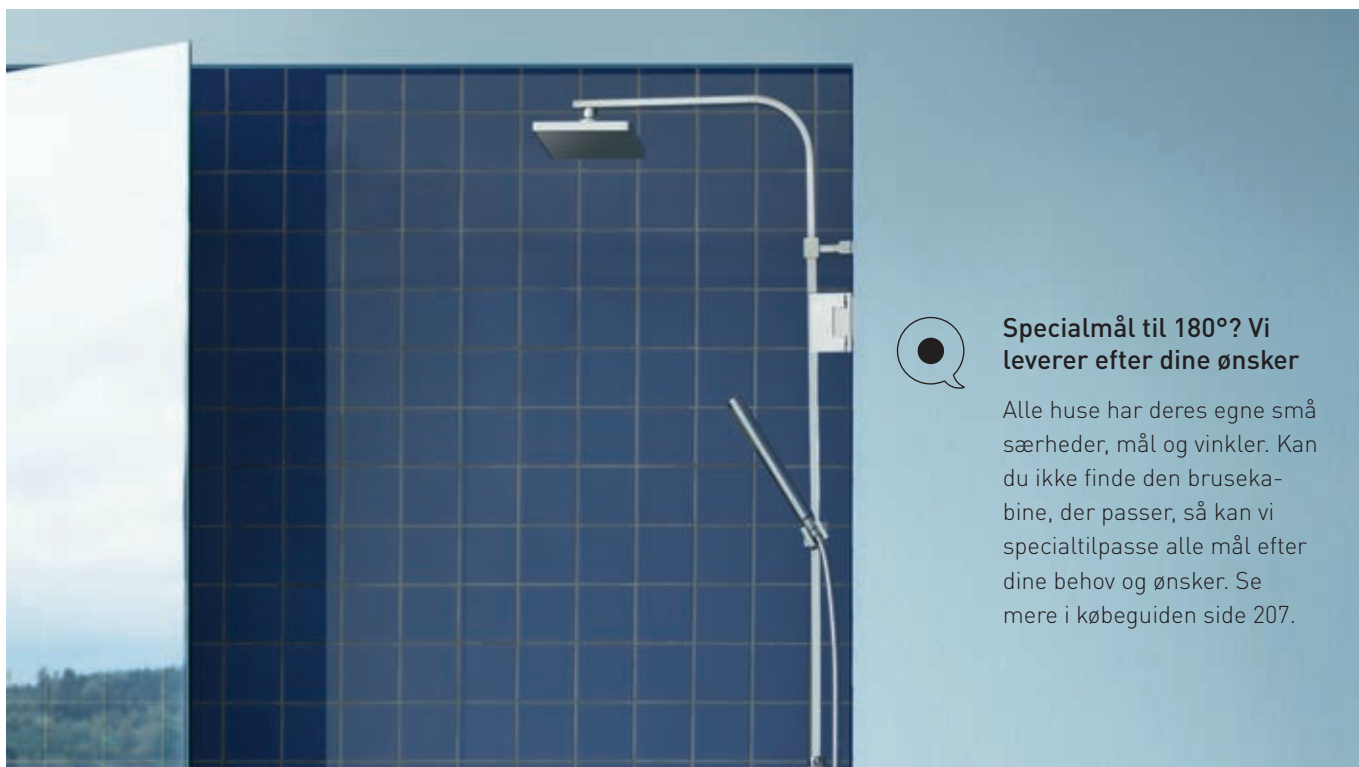

TILVALG

HVILESÆDE

Som tilvalg fås et skønt og praktisk sæde, der nemt kan monteres på væggen. Vippes blot ned, når det ikke skal bruges.

Specialmål til 180°? Vi leverer efter dine ønsker

Alle huse har deres egne små særheder, mål og vinkler. Kan du ikke finde den brusekabine, der passer, så kan vi specialtilpasse alle mål efter dine behov og ønsker. Se mere i købeguiden side 207.