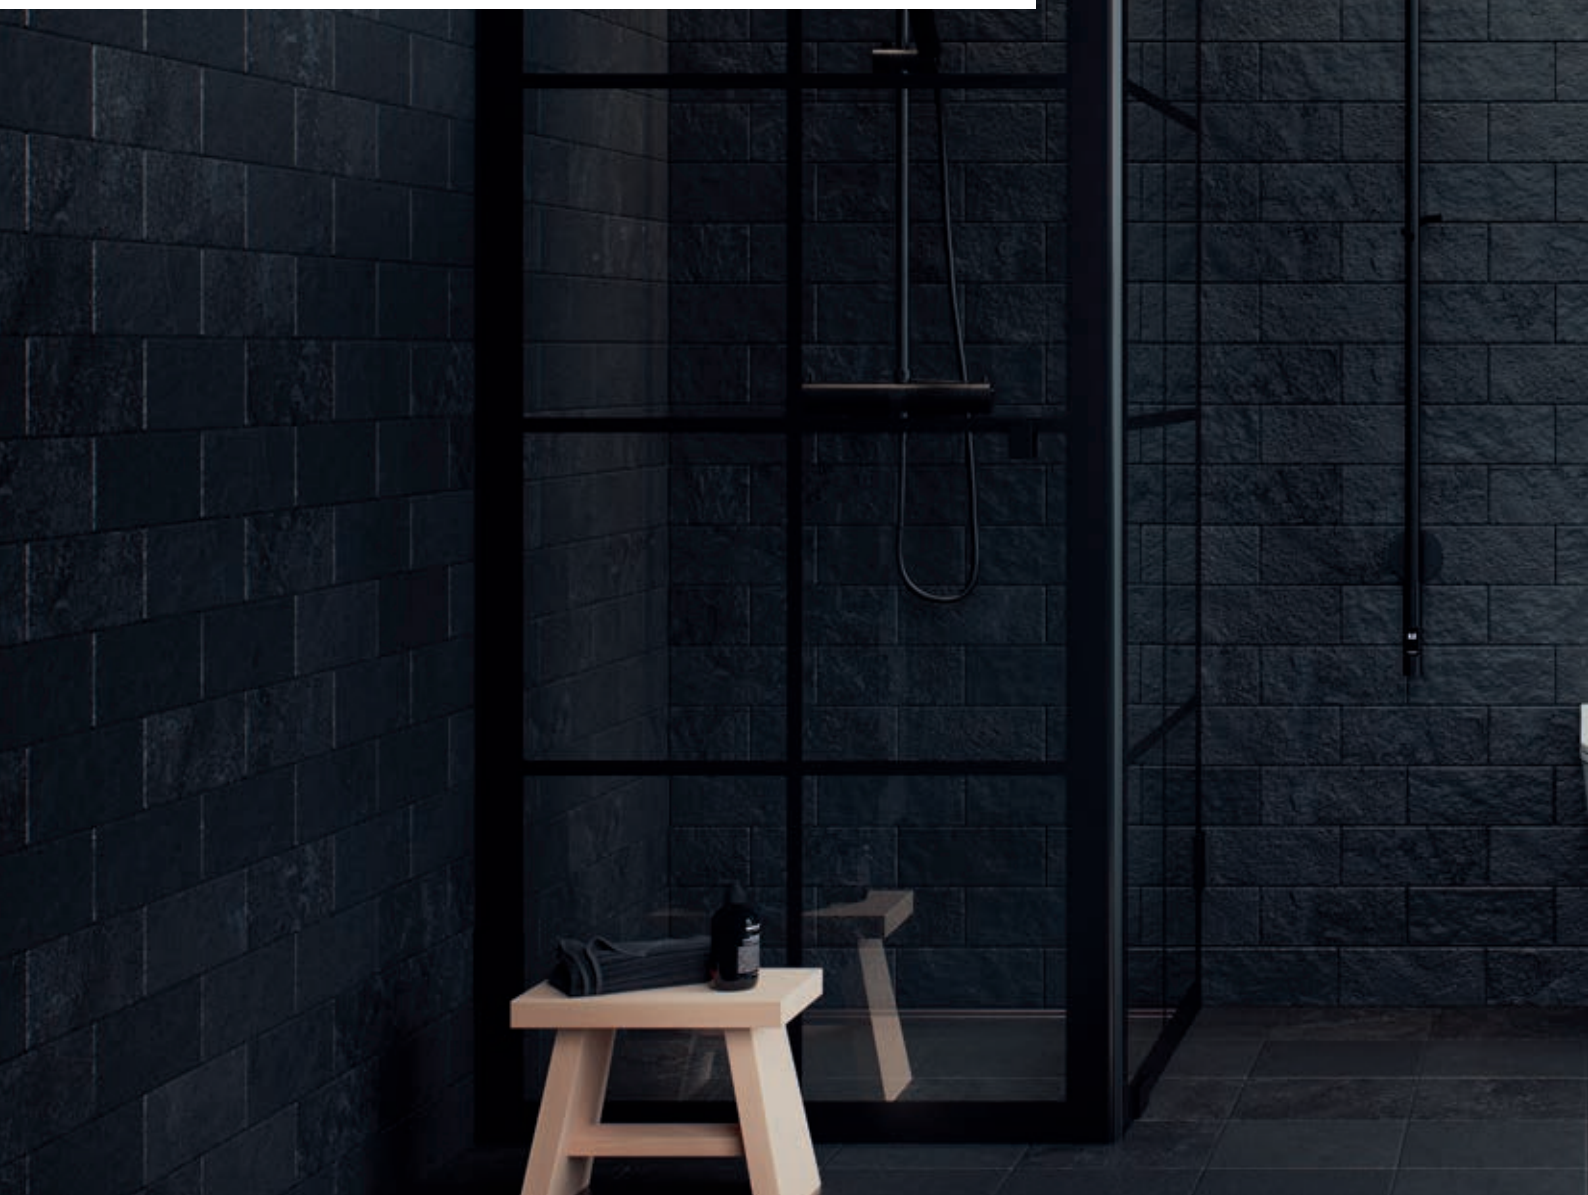

Intro

Robust, fremstillet af galvaniseret metal.

Rent og minimalistisk design.

Fremstillet med miljøvenlig rustbeskyttelse og maling.

INTRO Underskab 50x35 granit grå. 2.315,- SKAPA Håndvask 50x35 hvid. 1.550,- HALDE Håndvaskarmatur Halde sort mat. 1.800,- EASY CLEAN Vandlås krom. 590,- INTRO Spejlskabe 50 granit grå med 2 hylde. 2.575,- DOVRE 50 granitgrå LED. 1.935,- ALTA Væghængt WC inkl. sæde 3.600,- Trykplade WC-modul sort. 380,- 180° lige/fast Brusehjørne Rista 90x90 sort mat og klart glas. 13.175,- LOJSTA Brusebatteri sort mat 150 cc. 11.700,- AMOR 10x140 sort mat. 3.150,-