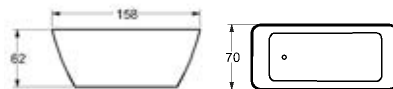

Badedybde: 46 cm Rumfang: 240 l

LUCITE BADEKAR

Barb (166x75)

Grundvalg	Art.nr.	Pris
Hvid	59700	12.945,-

Badedybde: 44 cm Rumfang: 325 l

Ume (160x75)

Grundvalg	Art.nr.	Pris
Hvid	59901	12.945,-

Badedybde: 45 cm Rumfang: 230 l