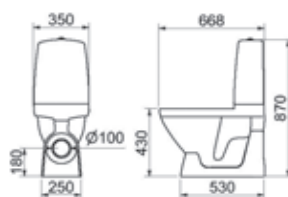

Art.nr.	Pris
9087	3.640,-
9087-01	3.960,-
9087-51	4.100,-