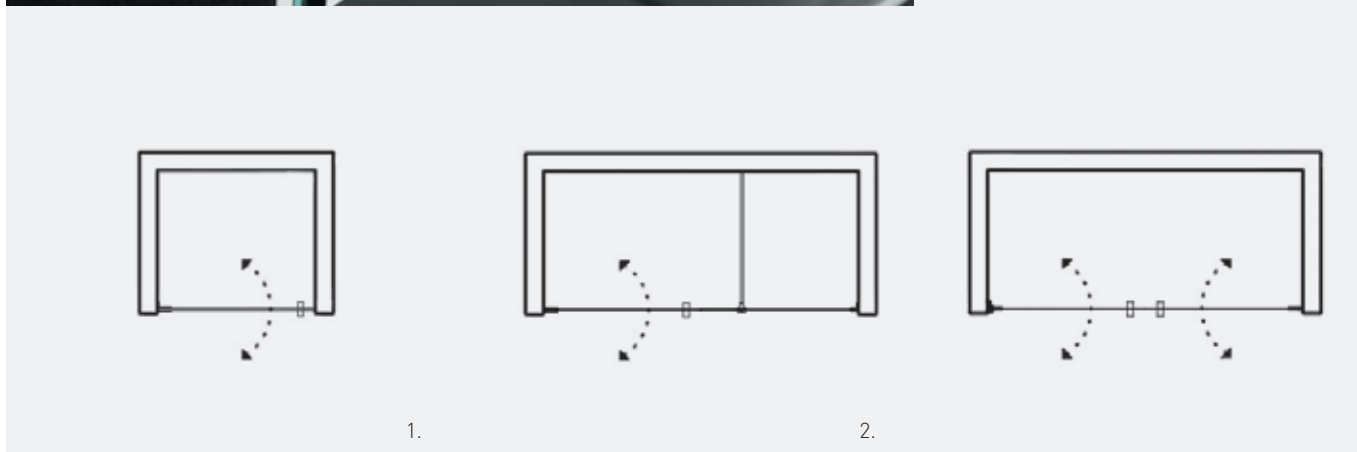

Forskellige nichemodeller

For at finde den optimale løsning til dit badeværelse kan du vælge mellem forskellige nichemodeller. De store glasflader giver et luftigt indtryk og er desuden nemme at gøre rene. Greb, hængsler, stang og gulvbeslag understreger helhedsindtrykket.