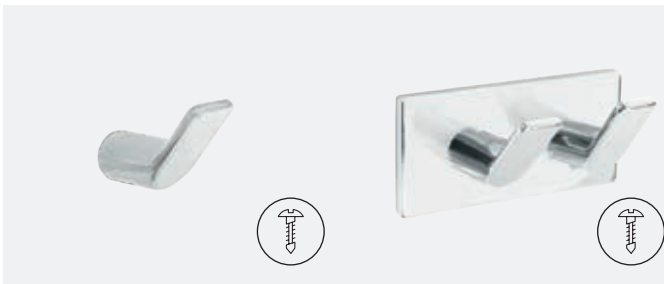

DESIGNSERIE X

Enkeltknage.
Art.nr. X01-B (Børstet). 130,-

Dobbeltknage.
Art.nr. X02-K (Krom). 240,-
X02-B (Børstet). 190,-

FASTGØRELSE

Skruer

Tape

Symbolet til venstre betyder, at produktet fastgøres med skruer (indgår ikke). Det andet symbol fortæller, at dobbeltklæbende tape anvendes.