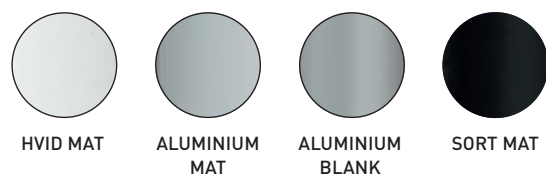

GREB

*Fås i alle 4 profilfarver.

** Fås kun i Aluminium mat, Aluminium blank og Sort mat.

STØRRELSE

Hver model fås i en lang række forskellige størrelser for at øge din valgfrihed. Alle størrelser samt information om specialmål finder du nemt i Købeguiden.