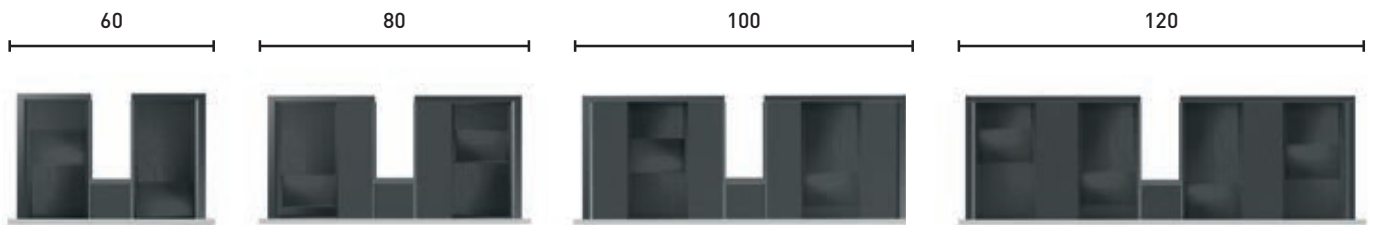

BOX TWO

Har du valgt DK, indgår Box Two uden merpris. Her indgår en smukt designet træindretning i eg og to løse, lidt mindre træskuffer. Disse kan du placere, hvor du vil i skufferne. Det hele emmer af stil og funktion.

BOX TWO+

For at forstærke følelsen yderligere, kan du, mod en merpris, vælge Box Two+. Så indgår der to trælag til de små, løse træskuffer, samt træsider til skufferne. Træsiderne giver en illusion af, at hele skuffen er af træ. Derudover er skuffens indretning som Box Two.

Forma og Stil

Allerede fra starten er Forma og Stil udstyret med Box One. Tilvælger du Box One+ får du, mod en merpris, sort træindretning i eg og to løse, lidt mindre træskuffer, som passer til skuffesystemet.

BOX ONE, PLASTINTERIØR

BOX ONE+, TRÆINTERIØR

DK

Møbelserien DK er lige fra starten udstyret med skuffekonceptet Box Two. Mod en merpris kan du få Box Two+, og så indgår trælæg i eg til de løse skuffer og træsider til skufferne.