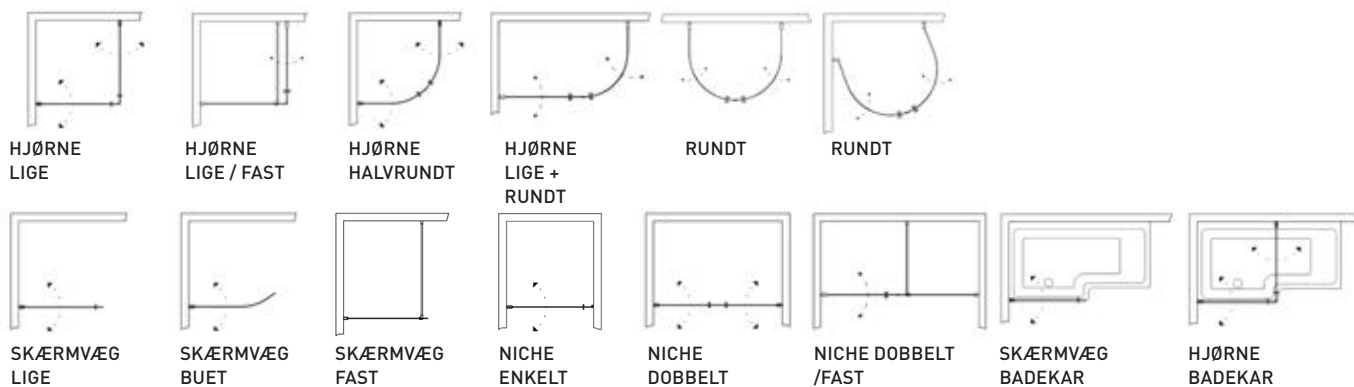

Oversigt Skoga

MODEL