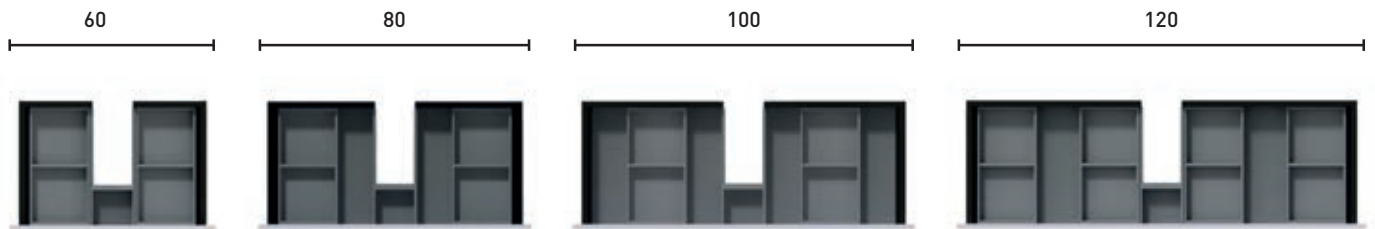

Forma og Stil

Allerede fra starten er Forma og Stil udstyret med Box One. Tilvælger du Box One+ får du, mod en merpris, sort træindretning i eg og to løse, lidt mindre træskuffer, som passer til skuffesystemet.

BOX ONE, PLASTINTERIØR