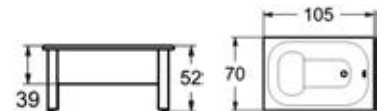

Siddebadekar

Formpresset plade med emaljeret overflade. Ergonomisk udformet med afbalanceret siddeflade for optimal komfort og nemmere i- og opstigning.

Mål/Farve	Art.nr.	Pris
105x70 Hvid	1250	4.645,-

Tofta (160x70)