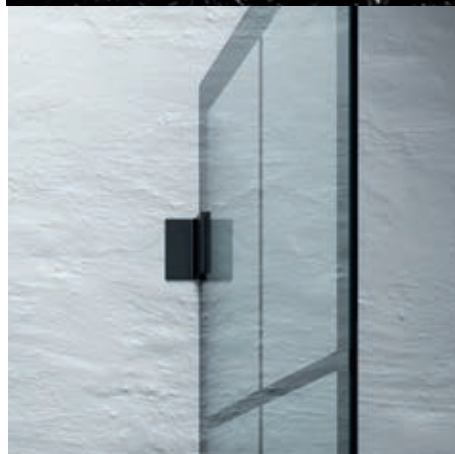

Forskellige nichemodeller

For at finde den optimale løsning til dit badeværelse kan du vælge mellem forskellige nichemodeller. De store glasflader giver et luftigt indtryk og er desuden nemme at gøre rene. Greb, hængsler, stang og gulvbeslag understreger helhedsindtrykket.

Vælg både og

En praktisk løsning til dem, der ønsker at kombinere badekar og bruser. Hængslerne er af krom, og alle montage- og klemkraver er skjulte. Spaltebredden mod væggen er kun 8 mm, hvilket minimerer stænk.