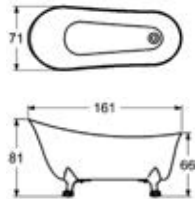

AKRYLBADEKAR

Belle (161x71) Badekar med fødder.

Grundvalg	Art.nr.	Pris
Belle akrylbadekar med fødder	59900	11.450,-
Fødder 4 stk.		
Krom	5941	1.420,-
Messing	5942	1.620,-
Bronze	5943	2.330,-
Hvid Mat	5944	1.880,-
Udløbssats		
Krom	98595	970,-
Hvid Mat	98598	375,-

Badedybde: 42 cm Rumfang: 135 l

Classic (156x73) Badekar med fødder.

Grundvalg	Art.nr.	Pris
Classic badekar	59400	6.265,-
Fødder 4 stk.		
Krom	5941	1.420,-
Messing	5942	1.620,-
Bronze	5943	2.330,-
Hvid Mat	5944	1.880,-
Udløbssats		
Krom	98595	970,-
Hvid Mat	98598	375,-