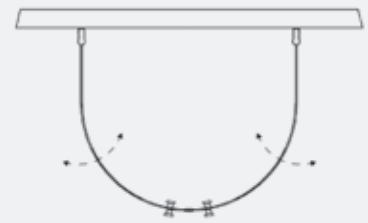

1.

2.

3.

4.

Gennemtænkt formgivning

Bruseglasset i halvfrost sikrer god indsynsbeskyttelse. Hængslerne gør det nemt at åbne og lukke døren, slæbelisten slutter tæt mod gulvet. Profilerne giver mulighed for rørføring.