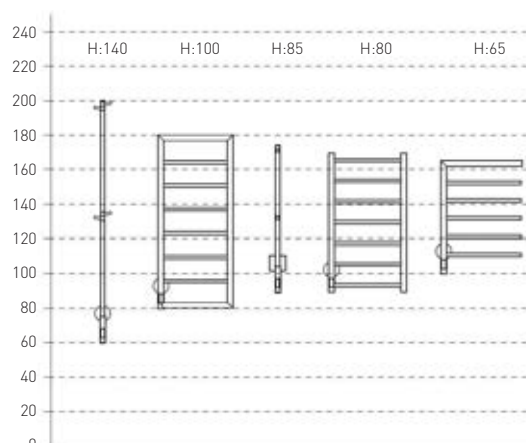

Vandbårne håndklædetørrere

Det fine ved håndklædetørrere med vandbåren varme er, at de udnytter den varme, som allerede cirkulerer i huset. De tilsluttes ganske enkelt til boligens eksisterende, lukkede vandsystem. I årets varme periode, når vandet i varmeanlægget ikke varmes så meget op, kan håndklædetørreren have brug for lidt ekstra hjælp fra en elpatron. En vandbåren håndklædetørrer kan også drives udelukkende på el, og så kræves der en elpatron. Du kan vælge mellem to elpatroner. En, som kan reguleres mellem 30° – 60° C med indbygget strømafbryder. Alternativt vælger du elpatronen Erica, som kan reguleres mellem 30° – 60° C og har indbygget strømafbryder samt timer-, boost- og frostsikringsfunktion. Du skal også købe en ventil. Læs mere på side 171.

Vigtigt ved montering

Vær ekstra omhyggelig, når du bestemmer dig for, hvilken position og højde din håndklædetørrer skal have. Det er navnlig vigtigt i dag, hvor håndklædetørrere kan have forskellig højde og være designet på mange forskellige måder.

Anbefalet monteringshøjde.