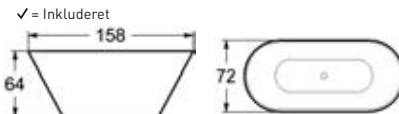

STØBT MARMORBADEKAR

Oval 158

Grundvalg	Art.nr.	Pris
Hvid	5853-0	22.355,-
Overløb	58535-0	26.050,-
Pude	✓	

Badedybde: 47 cm Rumfang: 275 l