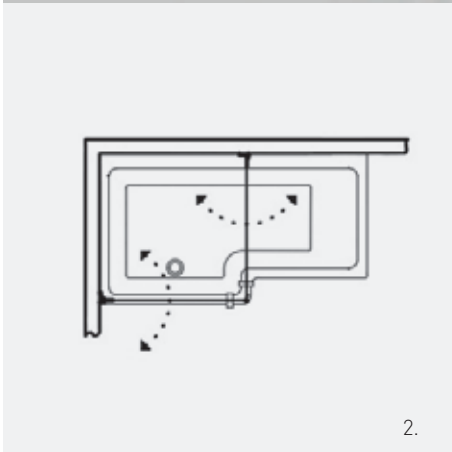

Vælg både og

En praktisk løsning til dem, der ønsker at kombinere badekar og bruser. Hængslerne er af krom, og alle montage- og klemkraver er skjulte. Spaltebredden mod væggen er kun 8 mm, hvilket minimerer stænk.