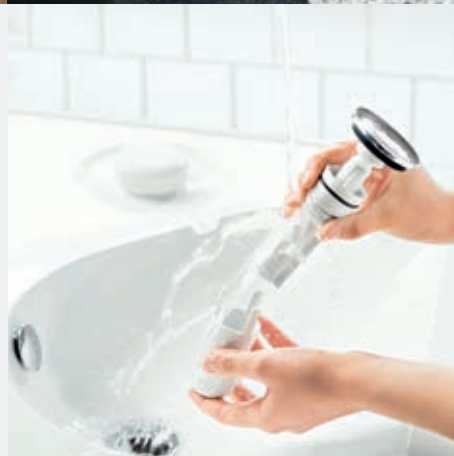

Fakta i købeguiden

Alle Formas produkter findes i købeguiden. Der finder du mål, farver, priser og meget mere.

Side 184

EasyClean

Smart vandlås som gør det nemmere at rense og holde rent. Indgår som standard i Forma underskab.