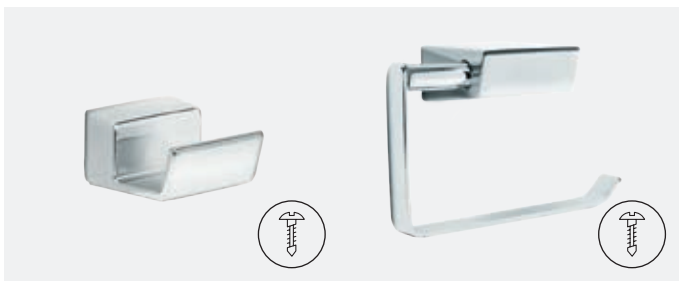

DESIGNSERIE C

Enkrok.
Art. nr. C01-K (Krom). 145,-
C01-B (Borstad). 145,-

Toiletpapirholder.
Art.nr. C03-K (Krom). 360,-
C03-B (Børstet). 360,-

FASTGØRELSE

SKRUER

TAPE

Symbolet til venstre betyder, at produktet fastgøres med skruer (indgår ikke). Det andet symbol fortæller, at dobbeltklæbende tape anvendes.