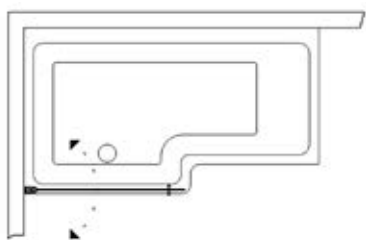

SKOGA Lige brusehjørne badekar 83x83 alu blank profil og klart glas. 6.130,- BRUSEBADEKAR 160 af akryl. 11.970,-

1.

2.

Mindre stænk

Med et brusehjørne på et badekar slipper du for stænk. Dørene kan desuden foldes sammen. Vælg mellem fire forskellige farver, hvid mat, sort mat, aluminium mat og aluminium blank. Profilerne giver mulighed for rørføring.