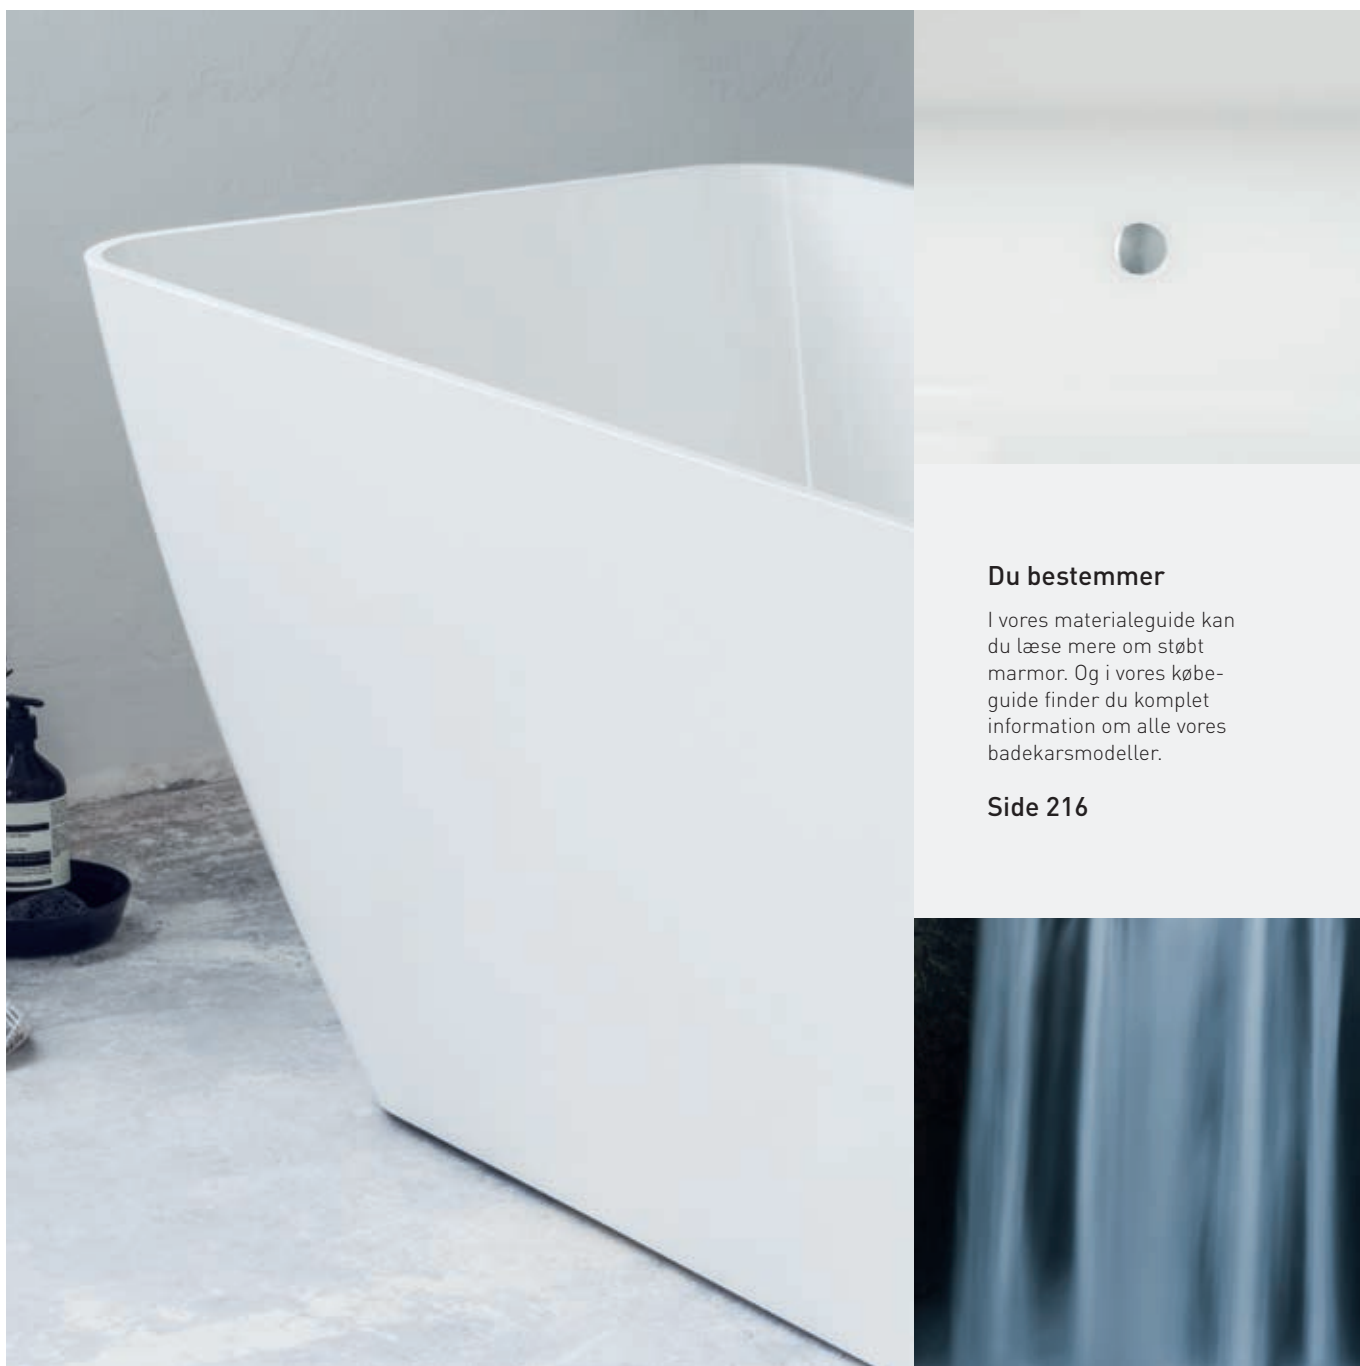

Solid Surface

Badekar i materialet Solid Surface kan næsten have en hvilken som helst udformning, eftersom materialet er så formbart. Det er også et materiale, som er meget let at holde. Og hvis du taber noget, så der opstår en revne, kan badekarret repareres, så det bliver så godt som nyt.

Fordele ved Solid Surface

Hemmeligheden bag Solid Surface er det porefri kompositmateriale, som har mange fordele. Slidstyrken er ekstremt høj, og hygiejneegenskaberne særdeles gode. Desuden kan materialet, hvad udseende angår, imitere træ, sten og andre naturlige materialer, men er betydeligt mere fleksibelt.

Savon

Vores nye rummelige og eksklusive badekar Savon er udformet i et førsteklasses materiale. Solid Surface giver desuden en silkemat og fin linje på møblet. Savon har stabile integrerede ben, som giver det et karakteristisk udtryk.

Støbt marmor

Det mest karakteristiske ved støbt marmor er, at det gør badekarrene ekstremt stabile. Men der er flere fordele, f.eks. at det holder varmen længe. Optimalt for dem, der elsker lange, afstressende bade. Vælg mellem forskellige former og størrelser.