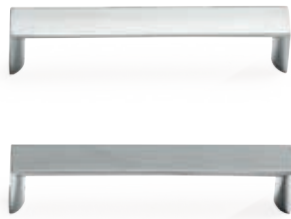

Greb

De fleste af vore greb passer til alle vores møbelserier.
Men vær opmærksom, når du vælger. Grebet er prikken over i'et

Greb 1

Fås i farverne mat krom, sort, krom og hvid, samt i 3 længder: 200, 400 og 600 mm.