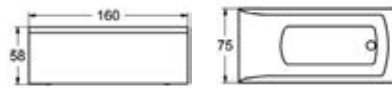

Badedybde: 42 cm Rumfang: 160 l

[Hulboring inkluderet ved bestilling af armatur].
Se armaturerne på side 108.

EMALJEBADEKAR

Mål/Farve	Formpresset plade med emaljeret overflade.		Ekstra tillægsfront		Ekstra tillægsgavl		
	Art.nr.	Pris	Art.nr.	Pris	Farve	Art.nr.	Pris
130x70 Hvid	1203	5.375,-	12103	660,-	Hvid	12108	595,-
130x70 Sort	1231	5.375,-	12113	660,-	Sort	12118	595,-
140x70 Hvid	1204	5.375,-	12104	660,-			
140x70 Sort	1241	5.375,-	12114	660,-			
150x70 Hvid	1205	5.375,-	12105	660,-			
150x70 Sort	1251	5.375,-	12115	660,-			
160x70 Hvid	1200	5.375,-	12106	660,-			
160x70 Sort	1260	5.375,-	12116	660,-			
170x70 Hvid	1272	5.375,-	12107	660,-			
170x70 Sort	1273	5.375,-	12117	660,-