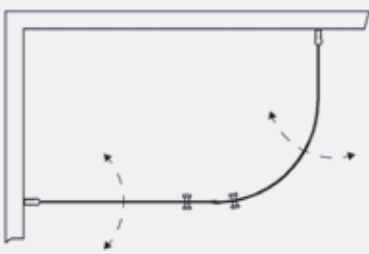

1.

2.

3.

4.

Gennemtænkt formgivning

Bruseglasset i halvfrost sikrer god indsynsbeskyttelse. Hængslerne gør det nemt at åbne og lukke døren, slæbelisten slutter tæt mod gulvet. Profilerne giver mulighed for rørføring.

3.

4.

1. 2.

3.

1. SKOGA Halvrundt brusehjørne 90x90 alu mat profil og klart glas. 7.150,- 2. SKOGA Halvrundt brusehjørne 90x90 alu mat profil og halvfrost. Integreret greb. 7.525,- 3. SKOGA Rundt brusehjørne 95x80 alu mat profil og klart glas. 10.620,- 4. SKOGA Lige/rundt brusehjørne 80x127 alu mat profil og klart glas. 9.705,-