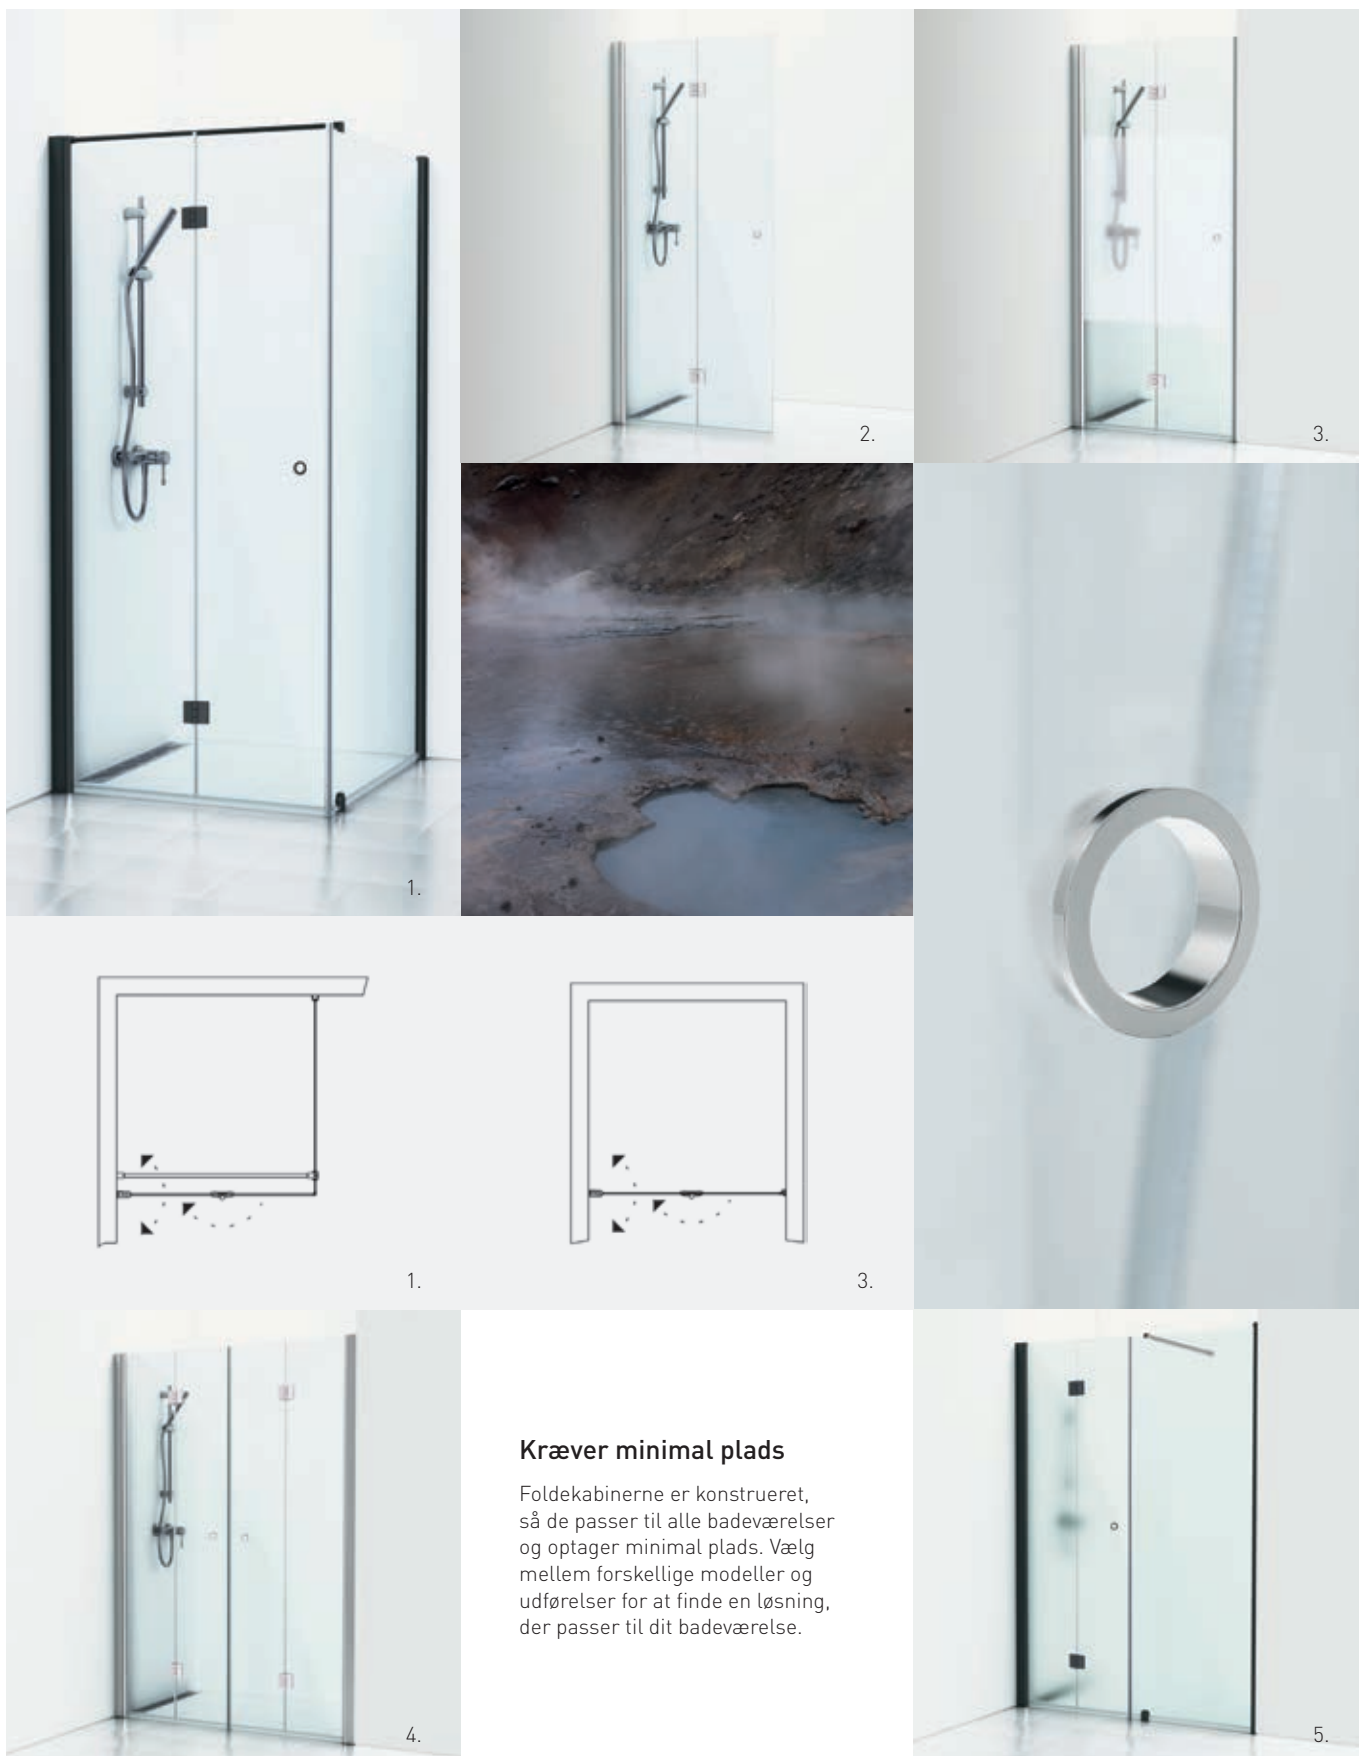

SKOGA Lige brusehjørne badekar 83x83 alu blank profil og klart glas. 6.130,- BRUSEBADEKAR 160 af akryl. 11.970,-

1.

2.

Mindre stænk

Med et brusehjørne på et badekar slipper du for stænk. Dørene kan desuden foldes sammen. Vælg mellem fire forskellige farver, hvid mat, sort mat, aluminium mat og aluminium blank. Profilerne giver mulighed for rørføring.

1.

2.

1. SKOGA Lige skærmvæg badekar 80 alu mat profil og frostglas. 3.475,-

2. SKOGA Lige brusehjørne badekar 83x83 hvid mat profil og klart glas. 6.130,- SKOGA Greb hvid mat. 230,-

Kræver minimal plads

Foldekabinerne er konstrueret, så de passer til alle badeværelser og optager minimal plads. Vælg mellem forskellige modeller og udførelser for at finde en løsning, der passer til dit badeværelse.