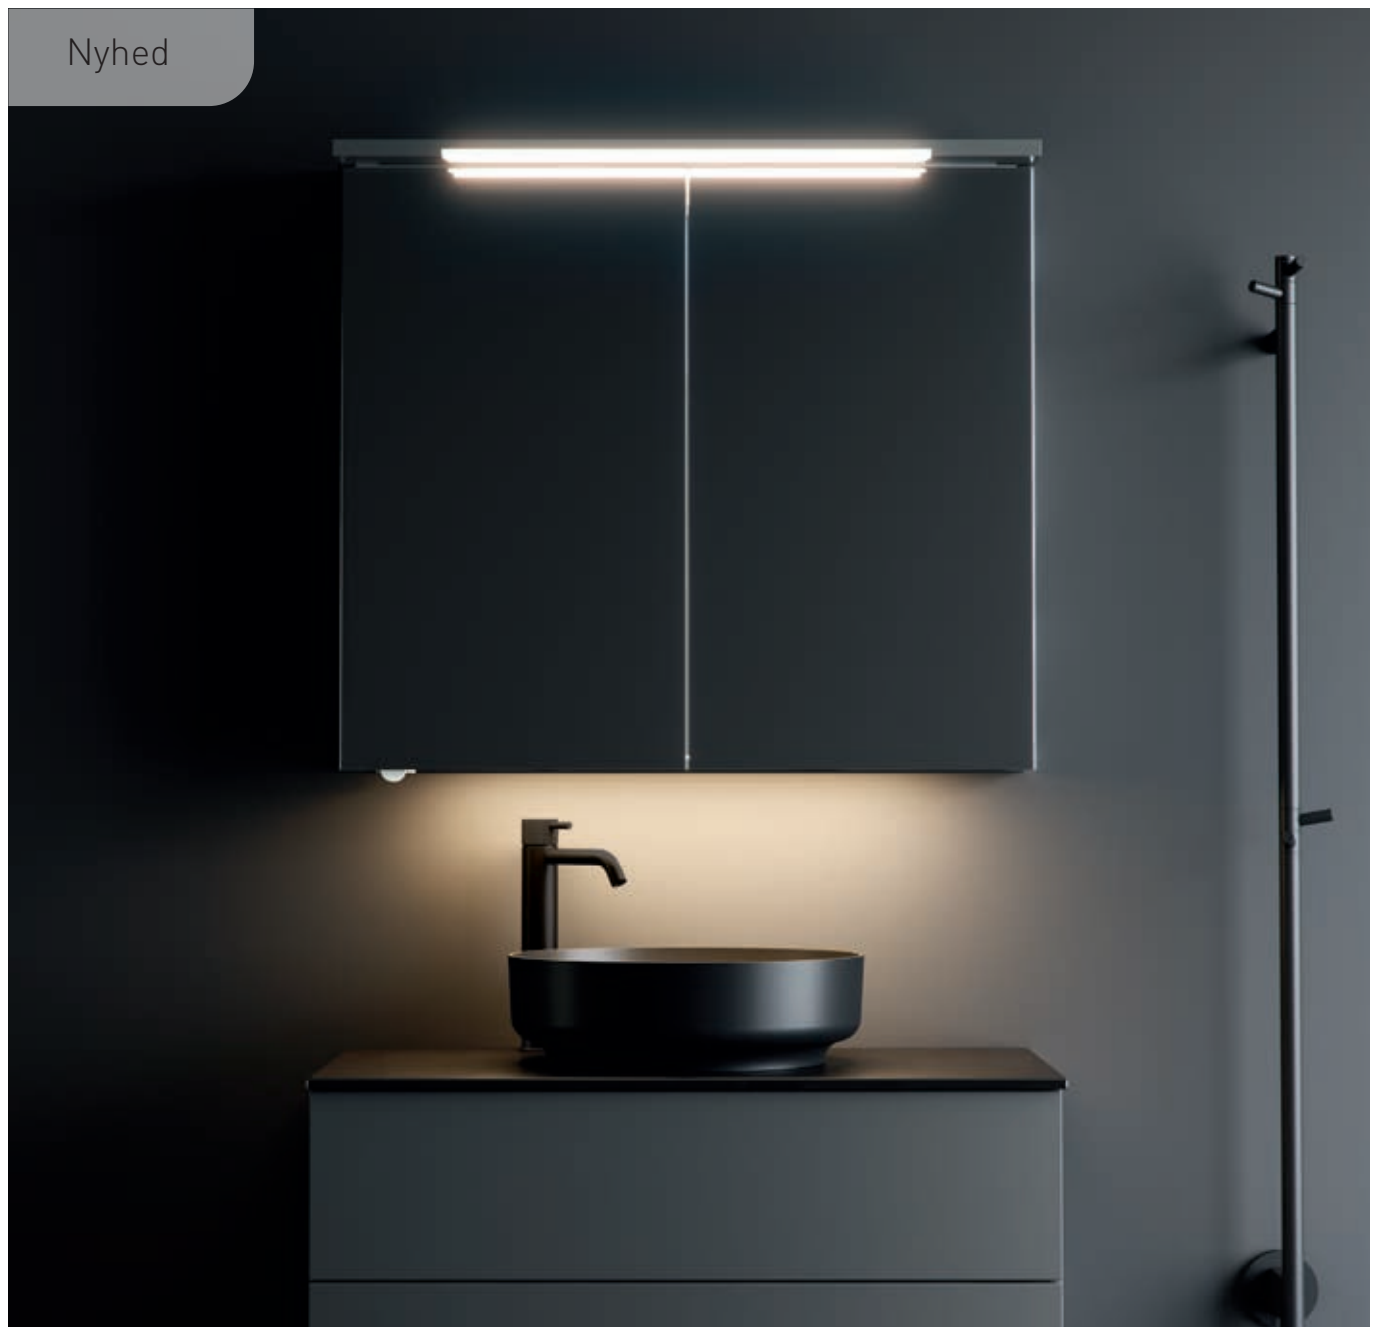

KROM

MESSING

SORT

Lædergreb

Fås i farverne natur, brun og sort. Leveres med knapper i krom, messing og sort.

Overdele

Kort sagt alt, hvad du placerer over håndvasken
– spejle og spejlskabe.

Overskabe med fordele

Både det indvendige og det udvendige har betydning. Vores nye spejlskabe har begge dele. Både form og funktion. De passer til mange forskellige stilarter og giver en mere personlig indramning af badeværelset. Du kan kombinere modeller og sætte dit eget præg. Vælg mellem forskellige bredder og stilarter. Lukket eller åben opbevaringsplads. Smart opbevaring eller ekstra smart opbevaring. Mulighederne er mange. Vi har lagt ekstra vægt på den vigtige belysning. Den kan tilpasses til dig, og det du skal lave. Præcis som det skal være på dit badeværelse.