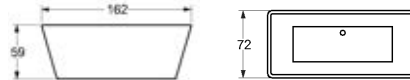

Eno (162x72)

Grundvalg	Art.nr.	Pris
Hvid	59801	12.945,-

Badedybde: 44 cm Rumfang: 250 l