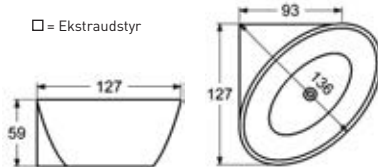

Buzz (127x127)

Grundvalg	Art.nr.	Pris
Hvid	59800	14.935,-
Armatyr Nice med tud ☐		

Badedybde: 44 cm Rumfang: 200 l

Z160 (160x75)

Grundvalg	Art.nr.	Pris
Hvid	Z160	9.670,-
Front	☒	
Gavl	☐	1.055,-
	☐	5.170,-
Armatyr Nice med tud		

- ☒ = Inkluderet
- ☐ = Ekstraudstyr
- = Kan ikke vælges