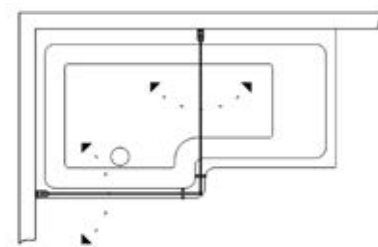

2.

Mindre stænk

Med et brusehjørne på et badekar slipper du for stænk. Dørene kan desuden foldes sammen. Vælg mellem fire forskellige farver, hvid mat, sort mat, aluminium mat og aluminium blank. Profilerne giver mulighed for rørføring.