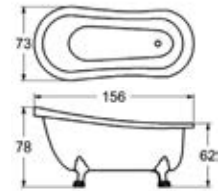

Badedybde: 42 cm Rumfang: 130 l