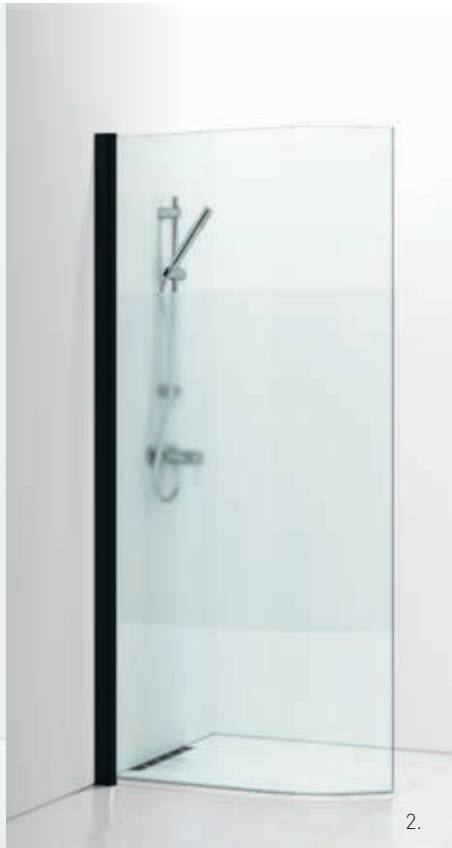

1.

2.

3.

4.

Gennemtænkt formgivning

Bruseglasset i halvfrost sikrer god indsynsbeskyttelse. Hængslerne gør det nemt at åbne og lukke døren, slæbelisten slutter tæt mod gulvet. Profilerne giver mulighed for rørføring.

3.

4.

1. 2.

3.

1. SKOGA Halvrundt brusehjørne 90x90 alu mat profil og klart glas. 7.150,- 2. SKOGA Halvrundt brusehjørne 90x90 alu mat profil og halvfrost. Integreret greb. 7.525,- 3. SKOGA Rundt brusehjørne 95x80 alu mat profil og klart glas. 10.620,- 4. SKOGA Lige/rundt brusehjørne 80x127 alu mat profil og klart glas. 9.705,-

SKOGA Lige skærmvæg 90 alu blank profil og frostglas. 3.965,-

1.

2.

3.

1. 4.

2.

4.

Til det lille badeværelse