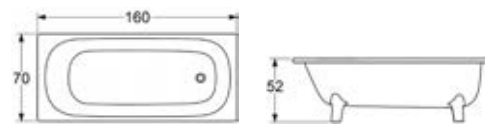

Tofta (160x70)

Grundvalg	Art.nr.	Pris
Hvid	12060	7.425,-

Badedybde: 39 cm Rumfang: 140 l