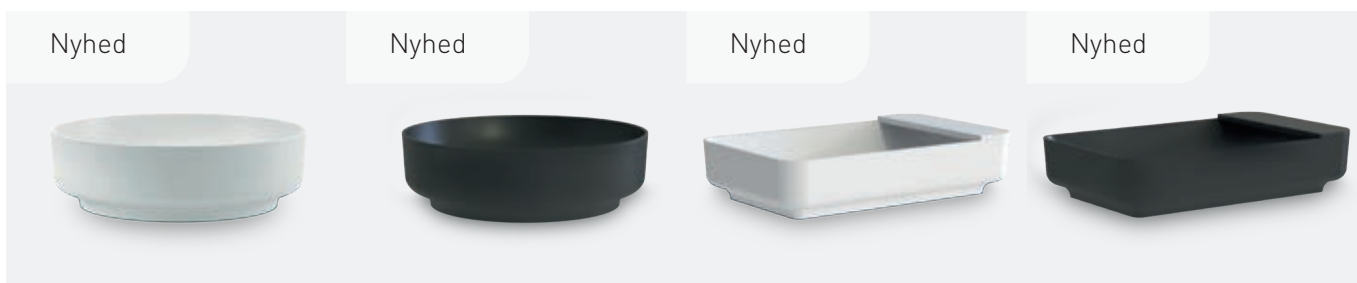

Håndvaske

I dag er håndvasken et designerobjekt på badeværelset. Vælg mellem fritstående, forsænket eller monteret på bordpladen.

PORCELÆNSHÅNDVASKE TIL MONTERING PÅ BORDPLADE MED ARMATURER

PASSER TIL FORMA, STIL OG SID.

KOSTER porcelænsvask.
B:53 H:16 D:42. 2.150,-

FLOD porcelænsvask.
B:57 H:14 D:42. 2.150,-

PORCELÆNSHÅNDVASKE TIL MONTERING PÅ BORDPLADE MED FRITSTÅENDE ARMATURER

PASSER TIL FORMA, DK, STIL OG SID.

OCEAN porcelænsvask.
B:45 H:18 D:45. 2.740,-

FYN porcelænsvask.
B:45 H:15 D:45. Hvid 2.635,-
Hvid mat 2.760,-

SOLID SURFACEHÅNDVASKE TIL MONTERING PÅ BORDPLADE MED FRITSTÅENDE ARMATURER

PASSER TIL FORMA, DK, STIL OG SID.

FROSS. Fritstående håndvask
Solid Surface
B:40 H:12 D:40
Hvid Mat 4.055,-

FROSS. Fritstående håndvask
Solid Surface
B:40 H:12 D:40
Sort Mat 5.215,-

FROSS. Fritstående håndvask
Solid Surface
B:55 H:12 D:35
B:55 H:12 D:35
Hvid Mat 4.050,-

FROSS. Fritstående håndvask
Solid Surface
B:55 H:12 D:35
B:55 H:12 D:35
Sort Mat 4.500,-