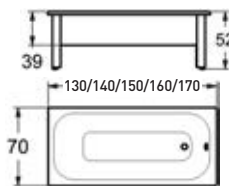

Siddebadekar

Formpresset plade med emaljeret overflade. Ergonomisk udformet med afbalanceret siddeflade for optimal komfort og nemmere i- og opstigning.

Mål/Farve	Art.nr.	Pris
105x70 Hvid	1250	4.645,-

Tofta (160x70)