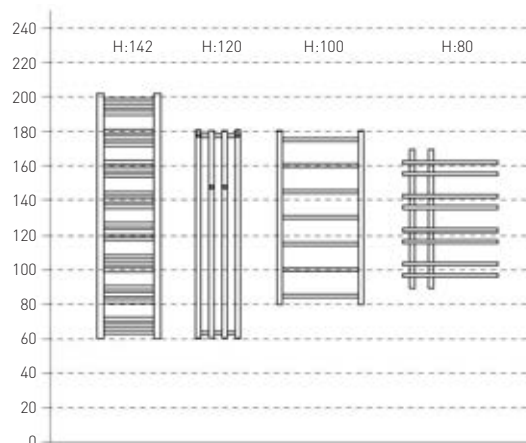

Vandbårne håndklædetørrere

Det fine ved håndklædetørrere med vandbåren varme er, at de udnytter den varme, som allerede cirkulerer i huset. De tilsluttes ganske enkelt til boligens eksisterende, lukkede vandsystem. I årets varme periode, når vandet i varmeanlægget ikke varmes så meget op, kan håndklædetørreren have brug for lidt ekstra hjælp fra en elpatron. En vandbåren håndklædetørrer kan også drives udelukkende på el, og så kræves der en elpatron. Du kan vælge mellem to elpatroner. En, som kan reguleres mellem 30° – 60° C med indbygget strømafbryder. Alternativt vælger du elpatronen Erica, som kan reguleres mellem 30° – 60° C og har indbygget strømafbryder samt timer-, boost- og frostsikringsfunktion. Du skal også købe en ventil. Læs mere på side 171.

Vigtigt ved montering

Vær ekstra omhyggelig, når du bestemmer dig for, hvilken position og højde din håndklædetørrer skal have. Det er navnlig vigtigt i dag, hvor håndklædetørrere kan have forskellig højde og være designet på mange forskellige måder.

Anbefalet monteringshøjde.