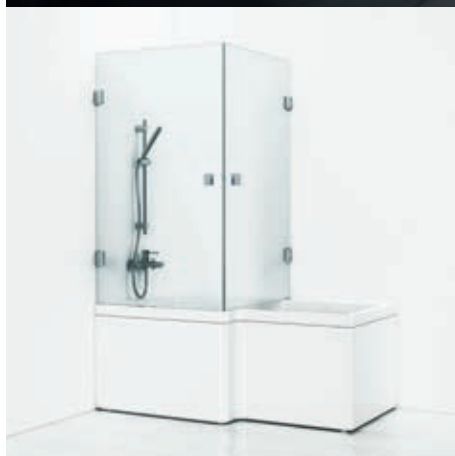

180°/180° Rista

Kendetegnende for 180° er de store glasflader, som giver et luftigt og eksklusivt indtryk. En bruseserie designet til dem, der både søger det æstetiske og det funktionelle. 180° Rista er en tydelig flirt med det industrielle, som vi ser meget af nu for tiden. Kig videre, og find din yndlingsmodel.

Badeværelsetips

Vælg en brusevæg eller kabine af et materiale, som er enkelt at pleje og holde rent. Ofte er det tilstrækkeligt med lunkent vand og en gummiskraber eller et vinduespudsemiddel og en blød klud. Undgå skuresvampe og rengøringsmidler med slibemidler.

Få den måltilpasset

Hvis du ikke kan finde en model, der passer til netop dit badeværelse, kan du få 180° måltilpasset. Præcis efter dine ønsker. Perfekt hvis du for eksempel har skrånende loft, udvendige rør eller gerne vil have, at brusekabinen går helt op til loftet.

Side 208