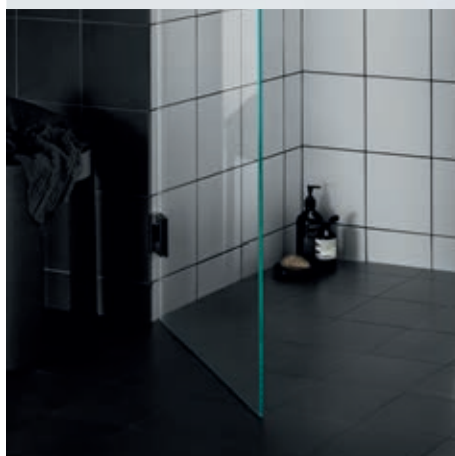

Få den måltilpasset

Hvis du ikke kan finde en model, der passer til netop dit badeværelse, kan du få 180° måltilpasset. Præcis efter dine ønsker. Perfekt hvis du for eksempel har skrånende loft, udvendige rør eller gerne vil have, at brusekabinen går helt op til loftet.

Side 208