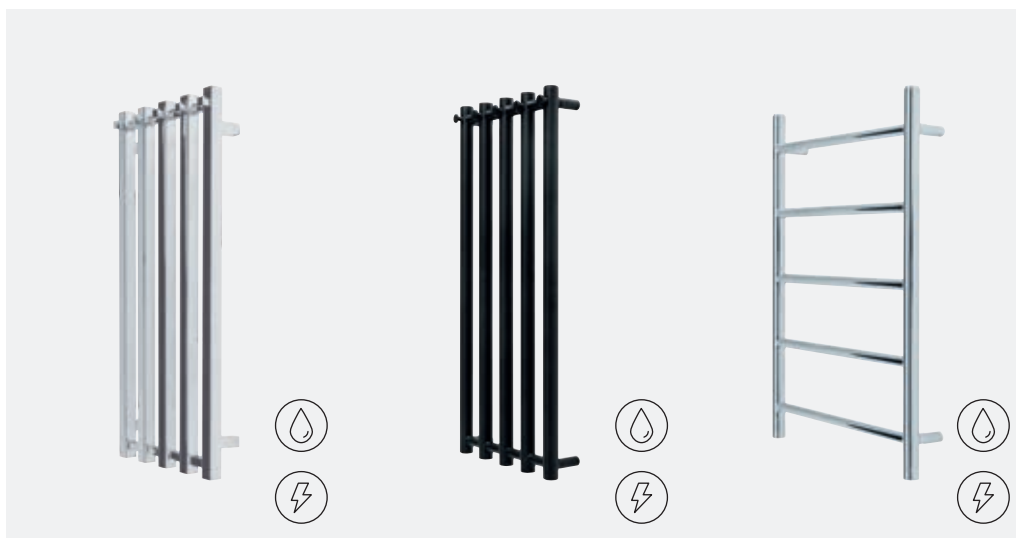

Størrelse: 50 x 80, 50 x 140.

Thor

Håndklædetørrer

Størrelse: 50 x 100, 50 x 140.

Vento

Håndklædetørrer. Vendbar.

Størrelse: 55 x 80, 55 x 120.

Zaga