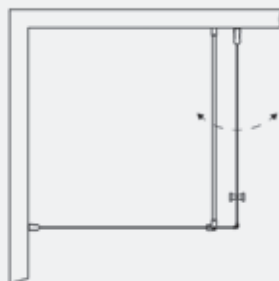

Sparer gulvplads

De smarte løftehængsler gør det lettere at åbne og lukke døren. Slæbelisten slutter tæt mod gulvet, så du slipper for stænk. Når kabinen ikke anvendes, kan dørene foldes indad for at spare plads. De smidige profiler giver mulighed for rørføring.