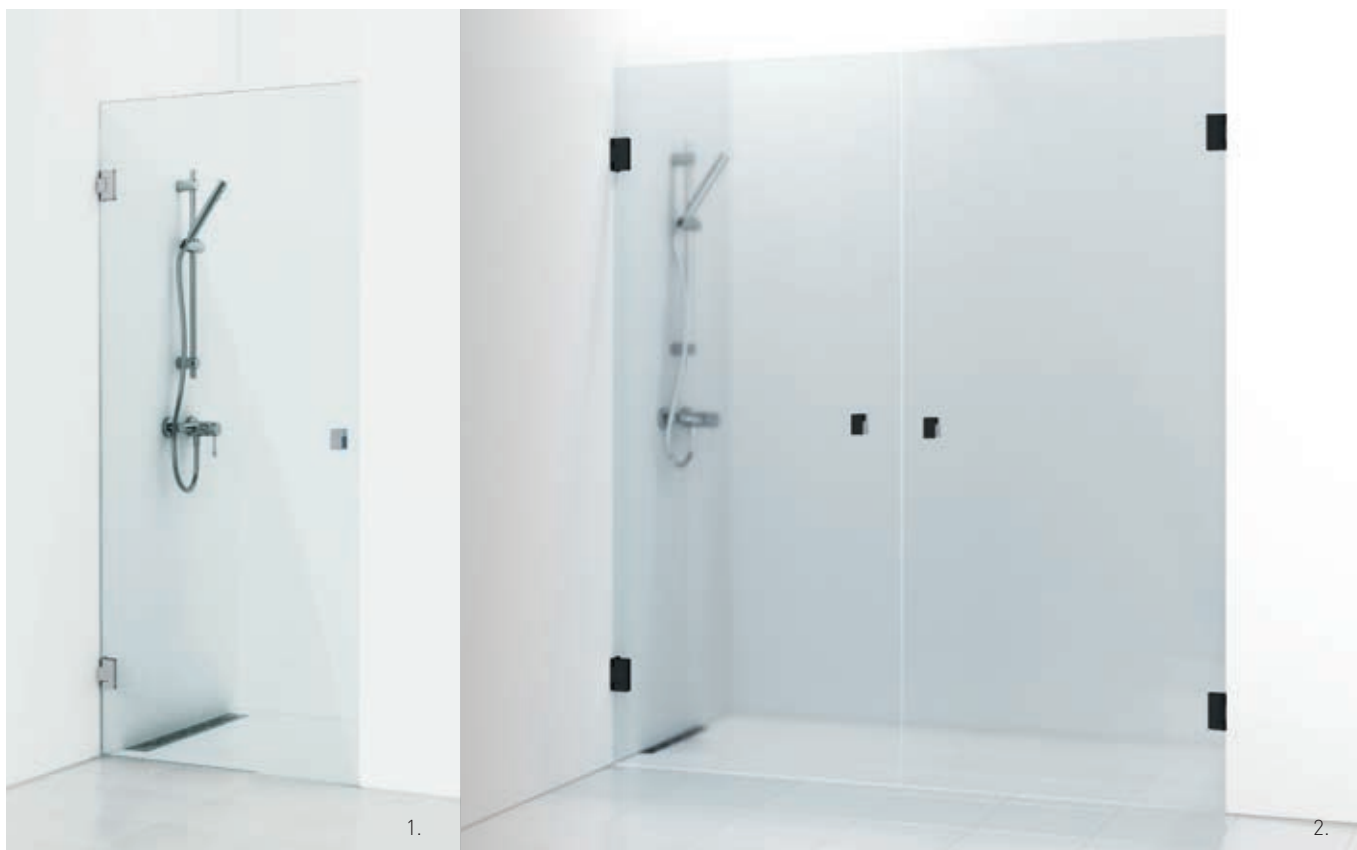

Forskellige nichemodeller

For at finde den optimale løsning til dit badeværelse kan du vælge mellem forskellige nichemodeller. De store glasflader giver et luftigt indtryk og er desuden nemme at gøre rene. Greb, hængsler, stang og gulvbeslag understreger helhedsindtrykket.