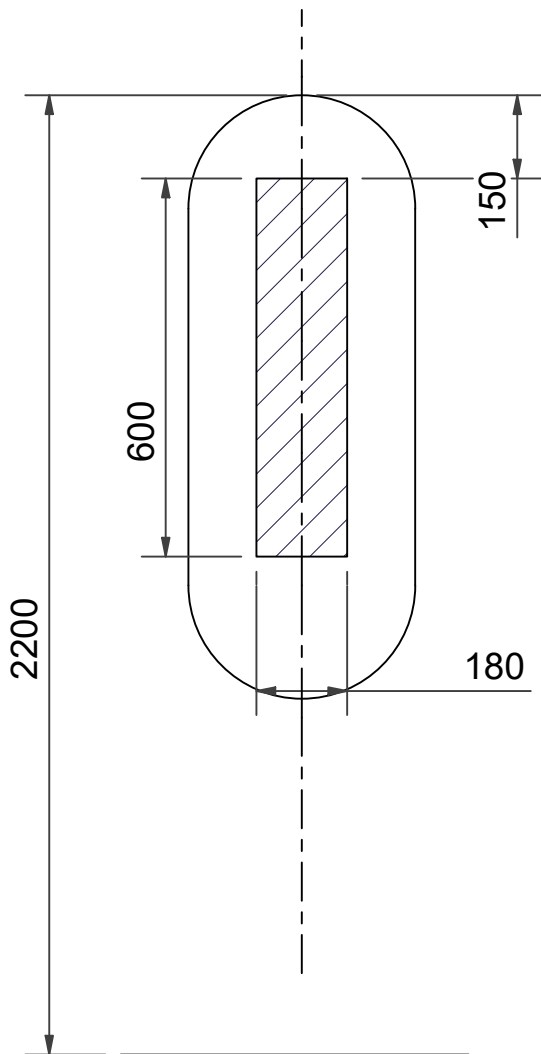

S Installationsmått för el i vägg

DK Installationsmål for el i væg

GB Measurements for installation of electricity into wall.

N Installasjonsmål for el i vegg

FI Asennusmitat sähkö

RU Монтажные размеры для электричества в стену

Valje 45x110

Valje 120x112

==

Rekommenderat mått för framdragnig av el.
Anbefalt mål ved fremdragnig av elektrisitet.
Anbefalet mål for fremtagning af el.
Suositeltu mitta sähkönsyötölle.
Recommended measurement for electrical wiring
Рекомендуемые размеры для подводки электричества