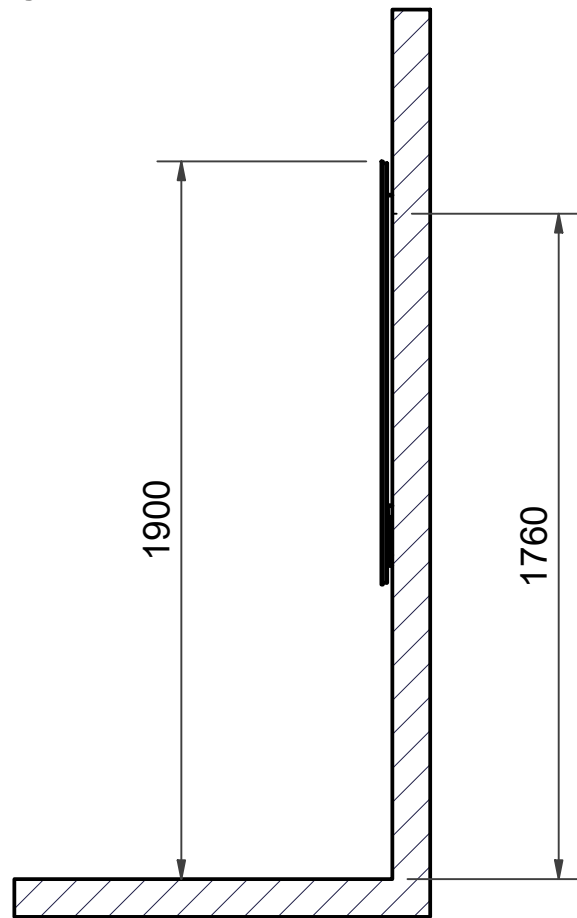

SVEDBERGS®

S Kortlingsmått Spegel

N Monteringsmål speil

DK Kobelingsmål Spejl

FI Asennusmitat Peili

GB Measurements Mirror

RU Установочные размеры Зеркало

S Kortlingsmått Valje Special

DK Kobelingsmål Valje Special

GB Measurements Valje Special

N Monteringsmål Valje Special

FI Asennusmitat Valje Special

RU Установочные размеры Valje Special

Valje 45x110

Valje 120x112

Valje D80+D60

S Installationsmått för el i vägg

DK Installationsmål for el i væg

GB Measurements for installation of electricity into wall.

N Installasjonsmål for el i vegg

FI Asennusmitat sähkö

RU Монтажные размеры для электричества в стену

Rekommenderat mått för framdragnig av el.
Anbefalt mål ved fremdragnig av elektrisitet.
Anbefalet mål for fremtagning af el.
Suositeltu mitta sähkönsyötölle.
Recommended measurement for electrical wiring
Рекомендуемые размеры для подводки электричества