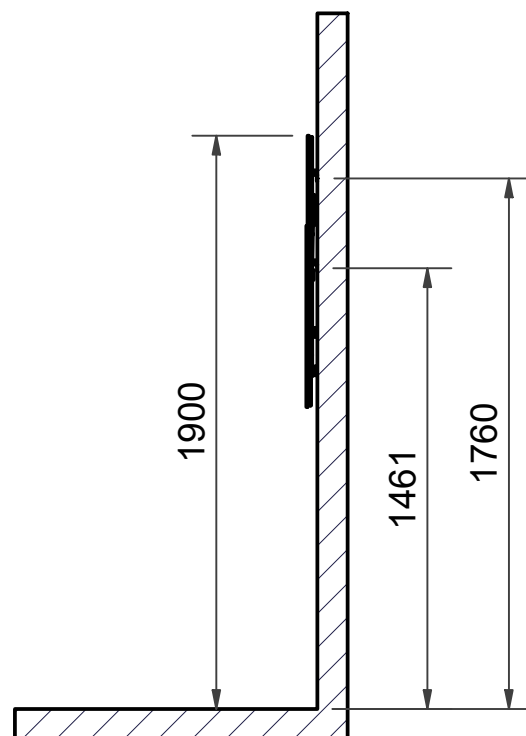

SVEDBERGS®

S Kortlingsmått Spegel

N Monteringsmål speil

DK Kobelingsmål Spejl

FI Asennusmitat Peili

GB Measurements Mirror

RU Установочные размеры Зеркало

S Kortlingsmått Valje Special

DK Kobelingsmål Valje Special

GB Measurements Valje Special

N Monteringsmål Valje Special

FI Asennusmitat Valje Special

RU Установочные размеры Valje Special

Valje 45x110

Valje 120x112

Valje D80+D60

S Installationsmått för el i vägg

DK Installationsmål for el i væg

GB Measurements for installation of electricity into wall.

N Installasjonsmål for el i vegg

FI Asennusmitat sähkö

RU Монтажные размеры для электричества в стену