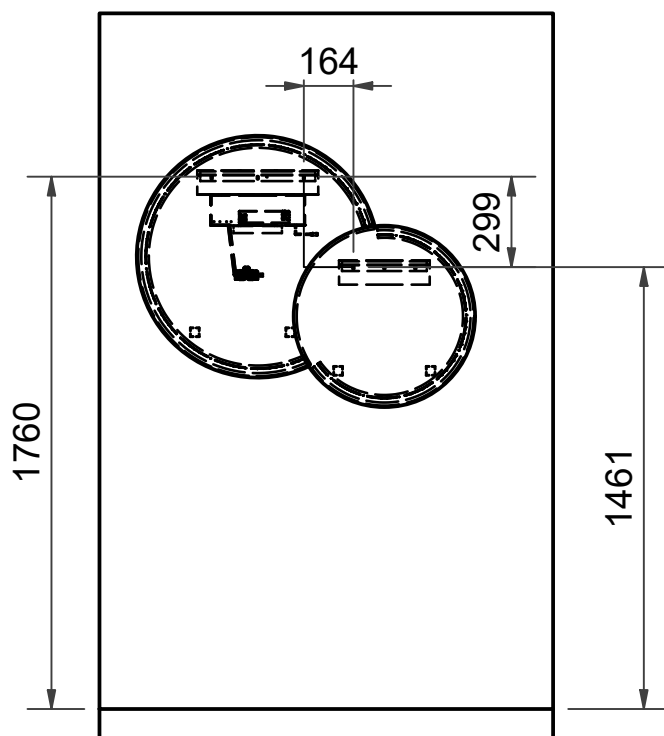

DK Kobelingsmål Valje Special

GB Measurements Valje Special

N Monteringsmål Valje Special

FI Asennusmitat Valje Special

RU Установочные размеры Valje Special

Valje 45x110

Valje 120x112

Valje D80+D60

S Installationsmått för el i vägg

DK Installationsmål for el i væg

GB Measurements for installation of electricity into wall.

N Installasjonsmål for el i vegg

FI Asennusmitat sähkö

RU Монтажные размеры для электричества в стену