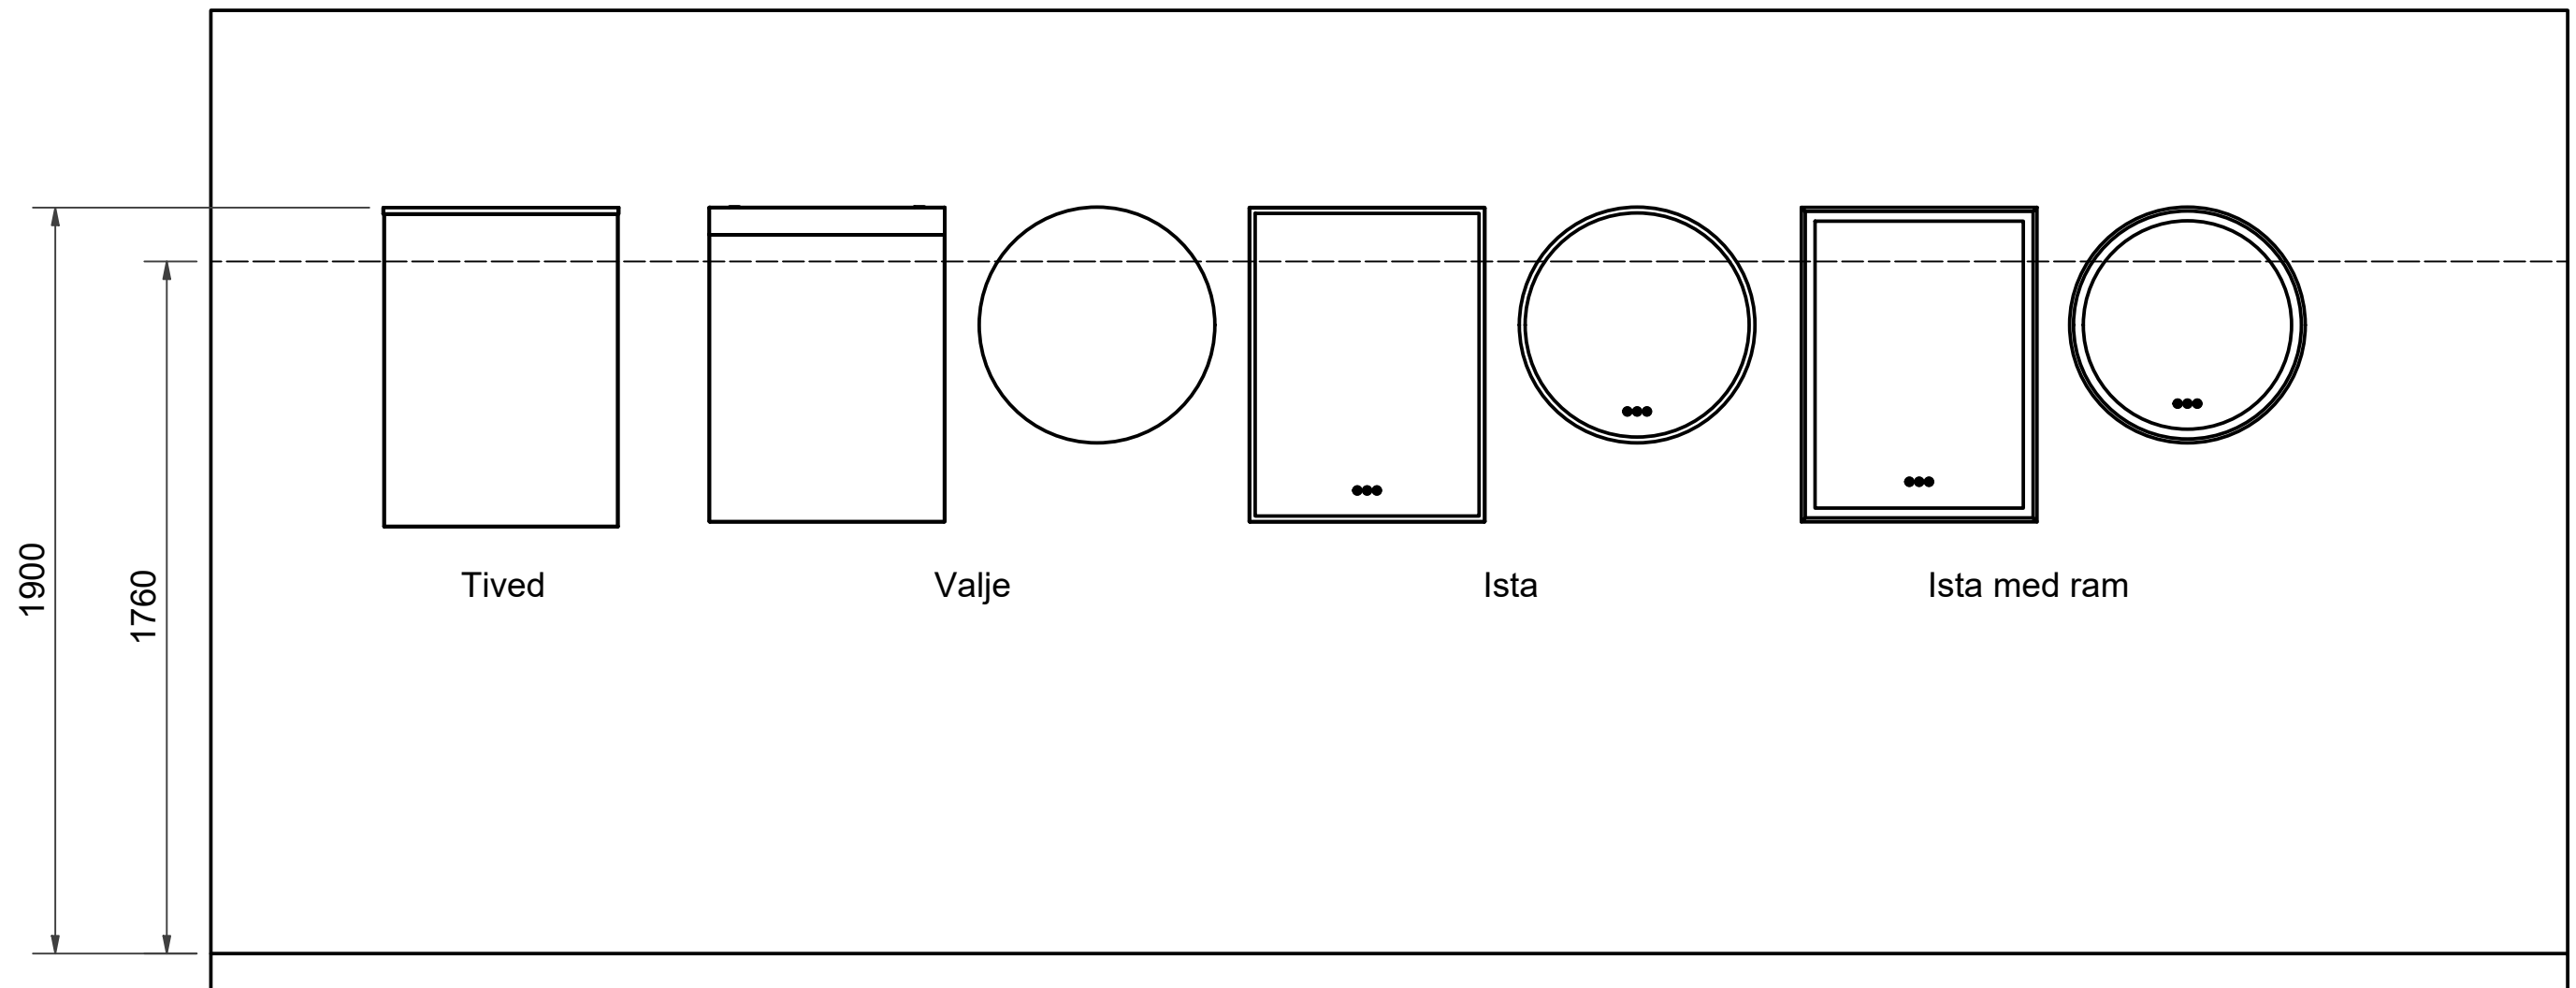

SVEDBERGS®

S Kortlingsmått Spegel

N Monteringsmål speil

DK Kobelingsmål Spejl

FI Asennusmitat Peili

GB Measurements Mirror

RU Установочные размеры Зеркало