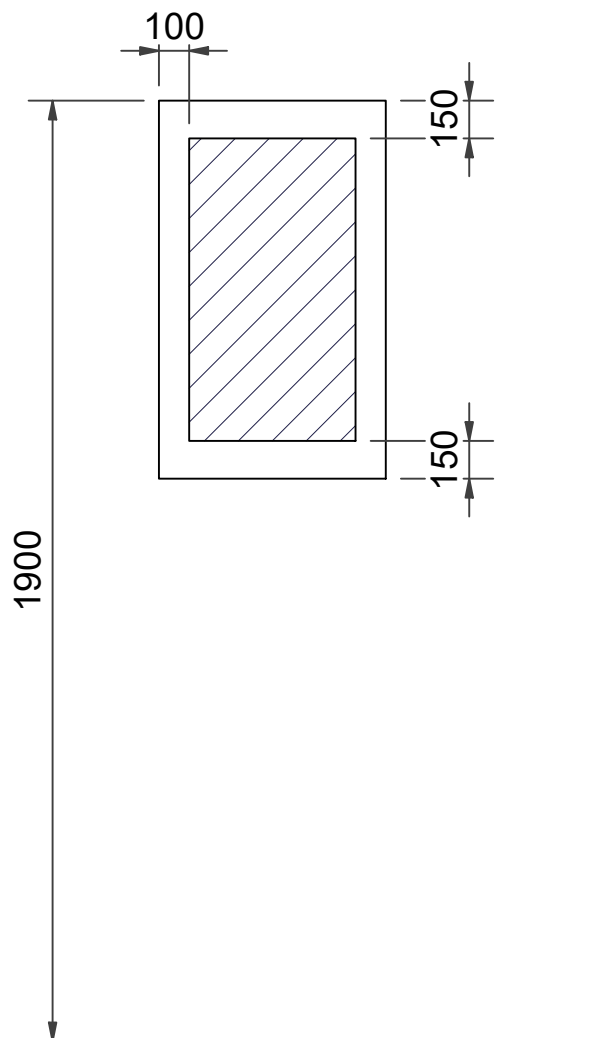

S Installationsmått för el i vägg

DK Installationsmål for el i væg

GB Measurements for installation of electricity into wall.

N Installasjonsmål for el i vegg

FI Asennusmitat sähkö

RU Монтажные размеры для электричества в стену