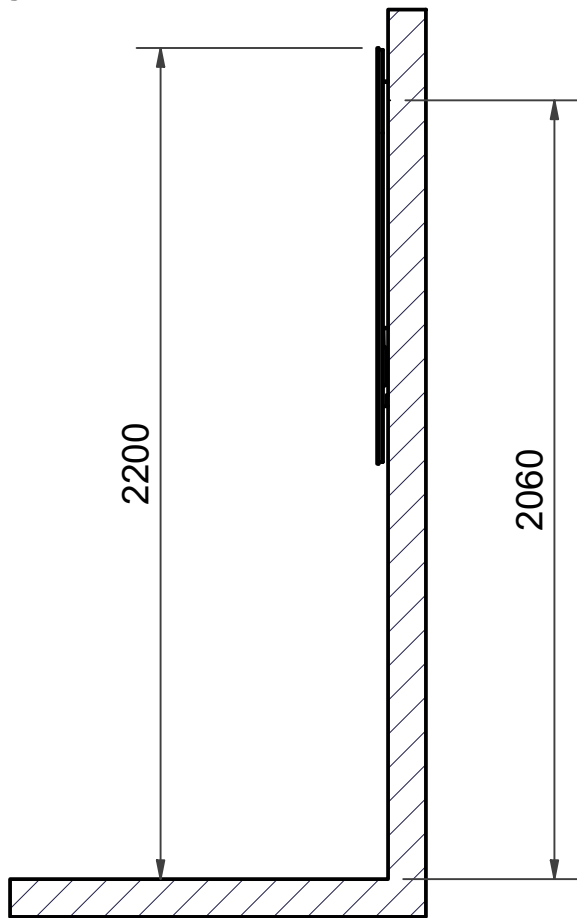

DK Kobelingsmål Valje Special

GB Measurements Valje Special

N Monteringsmål Valje Special

FI Asennusmitat Valje Special

RU Установочные размеры Valje Special

Valje 45x110

Valje 120x112

Valje D80+D60

S Installationsmått för el i vägg

DK Installationsmål for el i væg

GB Measurements for installation of electricity into wall.

N Installasjonsmål for el i vegg

FI Asennusmitat sähkö

RU Монтажные размеры для электричества в стену