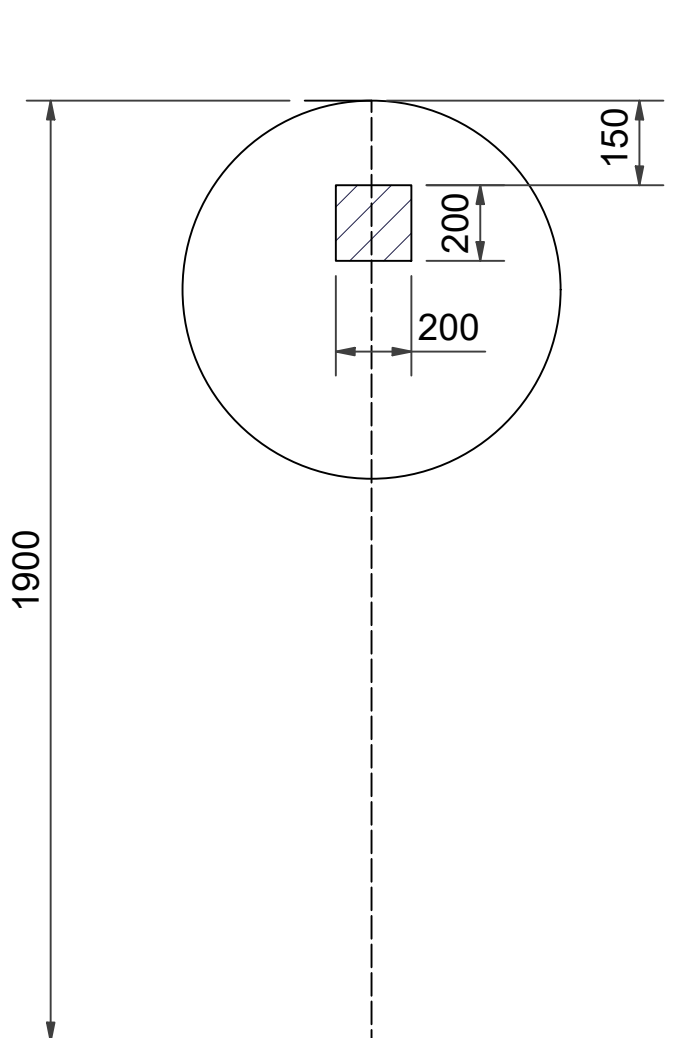

DK Kobelingsmål Valje Special

GB Measurements Valje Special

N Monteringsmål Valje Special

FI Asennusmitat Valje Special

RU Установочные размеры Valje Special

Valje 45x110

Valje 120x112

Valje D80+D60

S Installationsmått för el i vägg

DK Installationsmål for el i væg

GB Measurements for installation of electricity into wall.

N Installasjonsmål for el i vegg

FI Asennusmitat sähkö

RU Монтажные размеры для электричества в стену

Rekommenderat mått för framdragnig av el.
Anbefalt mål ved fremdragnig av elektrisitet.
Anbefalet mål for fremtagning af el.
Suositeltu mitta sähkönsyötölle.
Recommended measurement for electrical wiring
Рекомендуемые размеры для подводки электричества