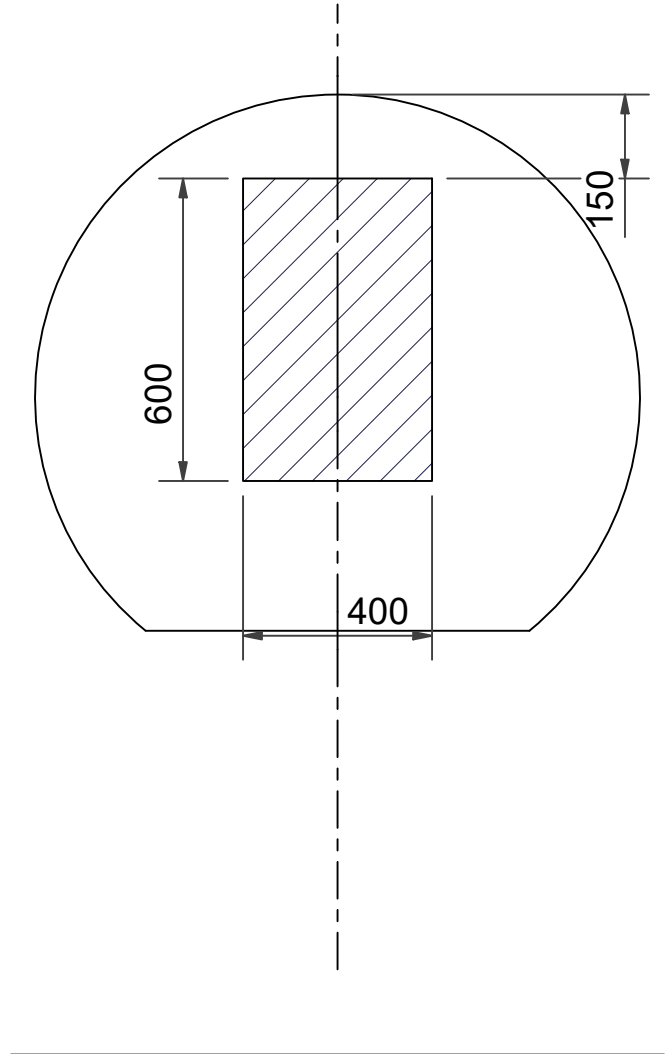

Valje 120x112

==

Rekommenderat mått för framdragnig av el.
Anbefalt mål ved fremdragnig av elektrisitet.
Anbefalet mål for fremtagning af el.
Suositeltu mitta sähkönsyötölle.
Recommended measurement for electrical wiring
Рекомендуемые размеры для подводки электричества

* ==

Alternativt område för framdragnig av el.
Alternativt område ved fremdragnig av elektrisitet.
Alternativt område for fremtagning af el.
Vaihtoehtoinen alue sähkönsyötölle.
Optional area for electrical wiring
Альтернативная зона для подводки электричества