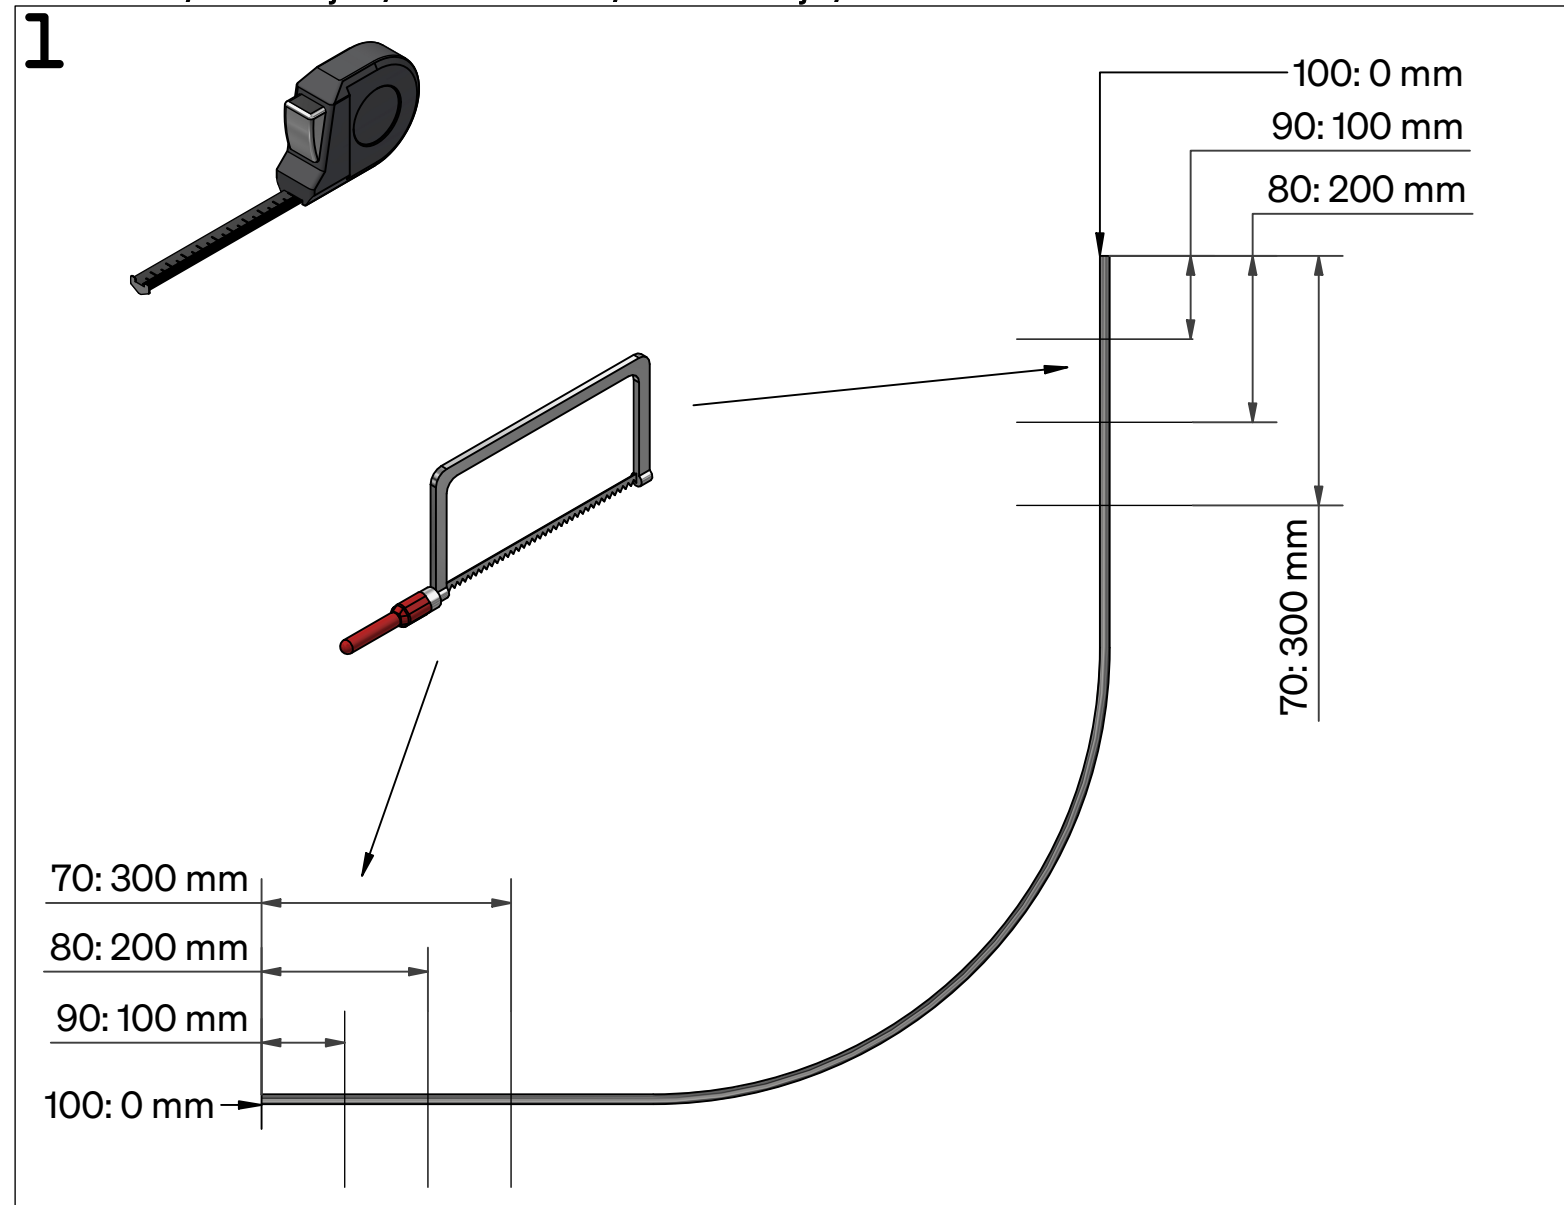

Installation / Installasjon / Installationen / Asennusohje / Installation