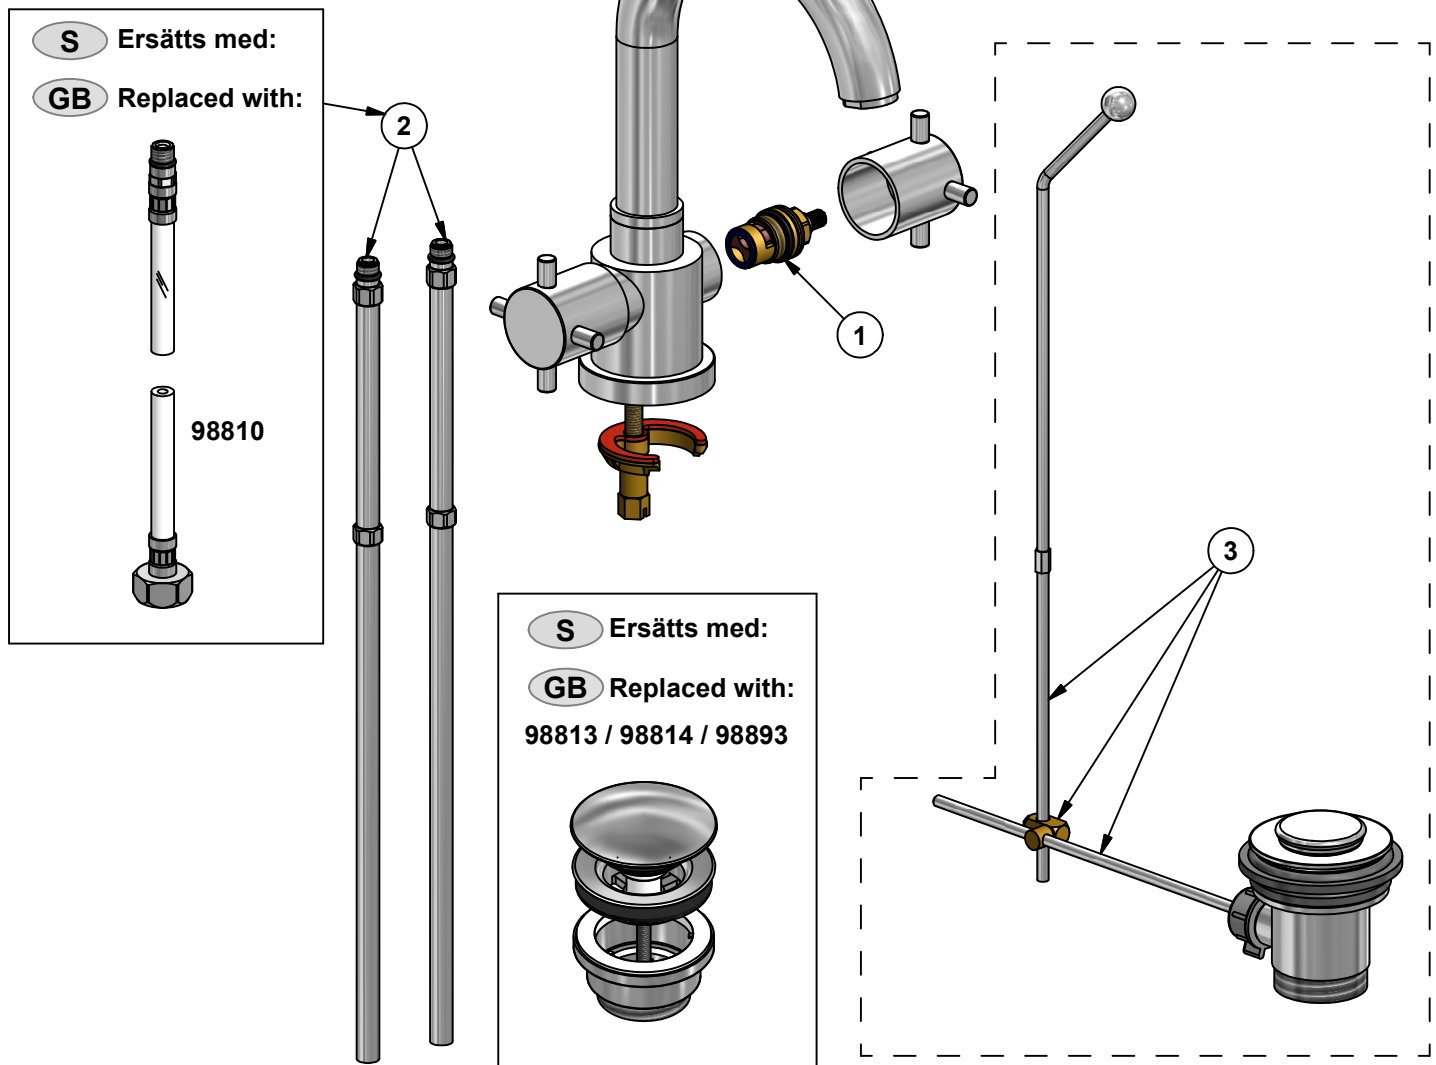

Mike

95996 (Krom, Chrome), **95997** (krom/guld, Chrome/gold), **95998** (matt/krom, matt/chrome)

Pos.	Ant/Qty	Titel / Title	Art.No.
1	2	Keramisk tätning / Ceramic cartridge	92502
2	2	Anslutningsslang G $\frac{1}{2}$ (R15) L:500 / Flexible hose pex G $\frac{1}{2}$ (R15) L:500	98810
3	1	Bottenventil "Pop Up" krom / Waste "Pop Up" chrome	98813
	1	Bottenventil "Pop Up" matt/krom / Waste "Pop Up" matt/chrome	98814
	1	Bottenventil "Pop Up" guld / Waste "Pop Up" gold	98893