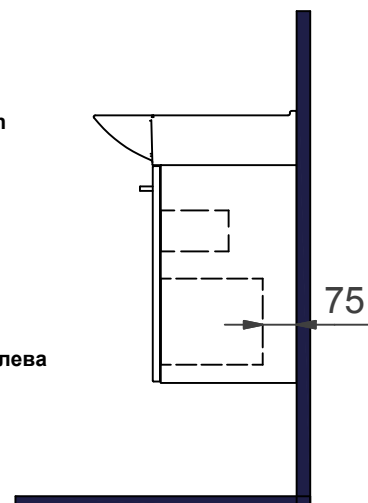

**RU** Нижняя часть 40, 45, 55, 90

Нижняя часть 55, 90

Подключение к электричеству

**S** Fritt utrymme för avlopp i vägg sett från sidan

**N** Plass for avløp i vegg sett fra siden

**DK** Fri plads for afløb i væg set fra siden

**FI** Vapaa tila viemäriille sivusta päin katsottuna

**GB** Void for waste in wall, seen from the side.

**RU** Свободное пространство для слива, вид слева

**\* =** Rekommenderat mått för framdragning av el.  
 Anbefalt mål ved fremdragning av elektrisitet.  
 Anbefalet mål for fremtagning af el.  
 Suositeltu mitta sähkönsyötölle.  
 Recommended measurement for electrical wiring  
 Рекомендуемые размеры для подводки электричества

**ALT. =** Alternativt område för framdragning av el.  
 Alternativt område ved fremdragning av elektrisitet.  
 Alternativt område for fremtagning af el.  
 Vaihtoehtoinen alue sähkönsyötölle.  
 Optional area for electrical wiring  
 Альтернативная зона для подводки электричества