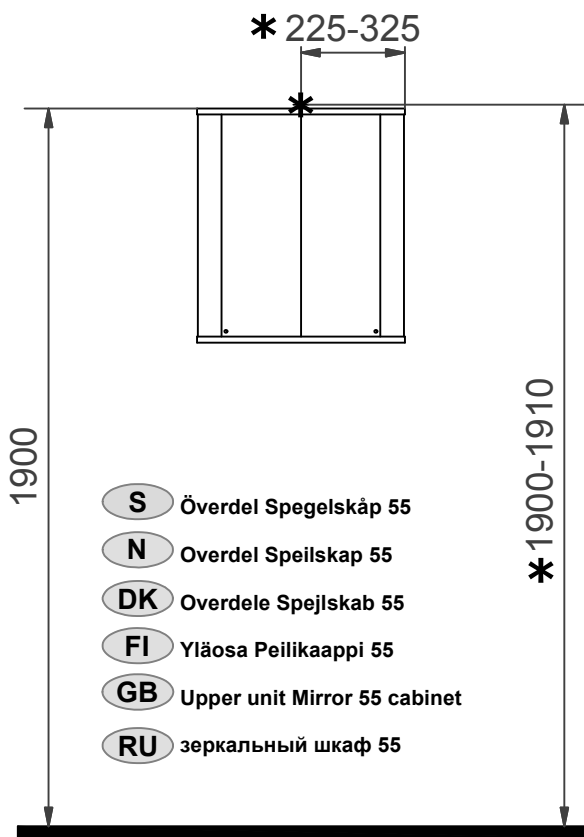

* = Rekommenderat mått för framdragnig av el.
Anbefalt mål ved fremdragnig av elektrisitet.
Anbefalet mål for fremtagning af el.
Suositeltu mitta sähkönsyötölle.
Recommended measurement for electrical wiring
Рекомендуемые размеры для подводки электричества