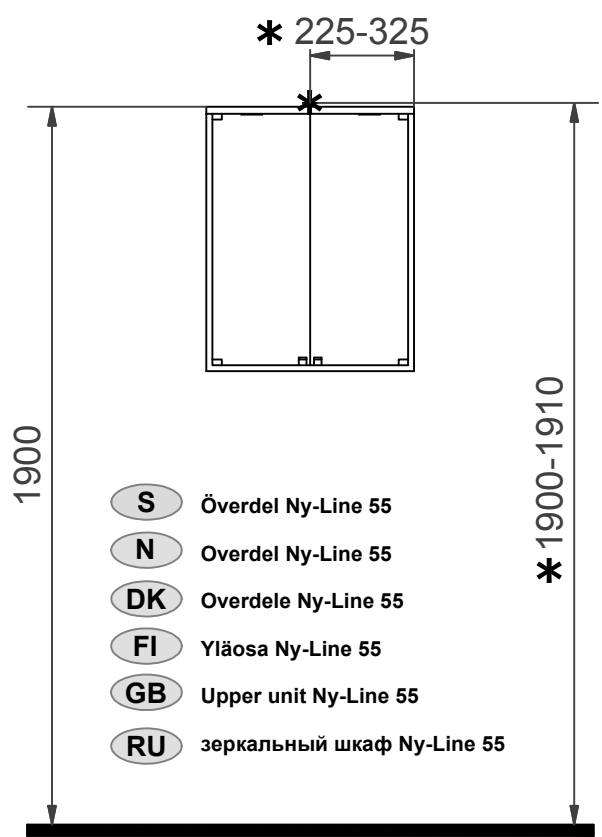

**RU** Монтажные размеры для электричества & канализации в стену

**S** Underdel 40, 45, 55, 90

Underdel 55, 90

\* = Uttag för el

**N** Underdel 40, 45, 55, 90

Underdel 55, 90

Strømttak

**DK** Underskab 40, 45, 55, 90

**RU** Нижняя часть 40, 45, 55, 90

Нижняя часть 55, 90

Подключение к электричеству

**S** Fritt utrymme för avlopp i vägg sett från sidan

**N** Plass for avløp i vegg sett fra siden

**DK** Fri plads for afløb i væg set fra siden

**FI** Vapaa tila viemäriille sivusta päin katsottuna

**GB** Void for waste in wall, seen from the side.

**RU** Свободное пространство для слива, вид слева

**\* =** Rekommenderat mått för framdragning av el.  
 Anbefalt mål ved fremdragning av elektrisitet.  
 Anbefalet mål for fremtagning af el.  
 Suositeltu mitta sähkönsyötölle.  
 Recommended measurement for electrical wiring  
 Рекомендуемые размеры для подводки электричества

**\*** = Rekommenderat mått för framdragnig av el.  
 Anbefalt mål ved fremdragnig av elektrisitet.  
 Anbefalet mål for fremtagning af el.  
 Suositeltu mitta sähkönsyötölle.  
 Recommended measurement for electrical wiring  
 Рекомендуемые размеры для подводки электричества