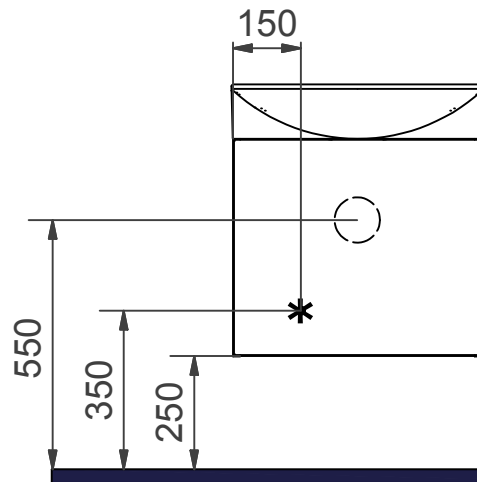

## Easy

**S** Installationsmått för el & avlopp i vägg

**N** Installasjonsmål for el og avløp i vegg

**DK** Installationsmål for el og afløb i væg

**FI** Asennusmitat sähkö ja seinäviemäri

**GB** Measurements for installation of electricity and waste into wall.

**RU** Монтажные размеры для электричества & канализации в стену

**S** Underdel 40, 45, 55, 90

Underdel 55, 90

\* = Uttag för el

**N** Underdel 40, 45, 55, 90

Underdel 55, 90

Strømttak

**DK** Underskab 40, 45, 55, 90

**FI** Vapaa tila viemäriille sivusta päin katsottuna

**GB** Void for waste in wall, seen from the side.

**RU** Свободное пространство для слива, вид слева

**\* =** Rekommenderat mått för framdragning av el.  
 Anbefalt mål ved fremdragning av elektrisitet.  
 Anbefalet mål for fremtagning af el.  
 Suositeltu mitta sähkönsyötölle.  
 Recommended measurement for electrical wiring  
 Рекомендуемые размеры для подводки электричества