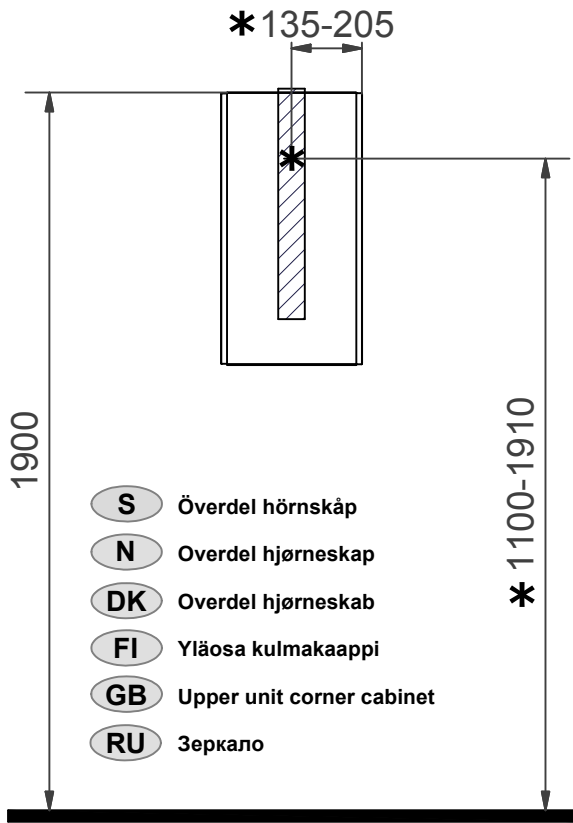

**RU** Нижняя часть 40, 45, 55, 90

Нижняя часть 55, 90

Подключение к электричеству

**S** Fritt utrymme för avlopp i vägg sett från sidan

**N** Plass for avløp i vegg sett fra siden

**DK** Fri plads for afløb i væg set fra siden

**FI** Vapaa tila viemäriille sivusta päin katsottuna

**GB** Void for waste in wall, seen from the side.

**RU** Свободное пространство для слива, вид слева

**\* =** Rekommenderat mått för framdragning av el.  
 Anbefalt mål ved fremdragning av elektrisitet.  
 Anbefalet mål for fremtagning af el.  
 Suositeltu mitta sähkönsyötölle.  
 Recommended measurement for electrical wiring  
 Рекомендуемые размеры для подводки электричества