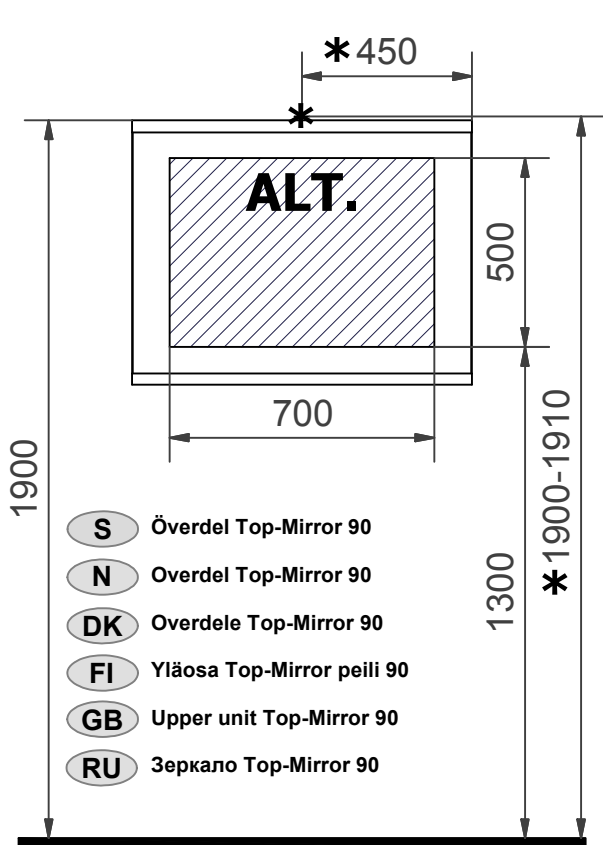

* = Rekommenderat mått för framdragning av el.
Anbefalt mål ved fremdragning av elektrisitet.
Anbefalet mål for fremtagning af el.
Suositeltu mitta sähkönsyötölle.
Recommended measurement for electrical wiring
Рекомендуемые размеры для подводки электричества

ALT. = Alternativt område för framdragning av el.
Alternativt område ved fremdragning av elektrisitet.
Alternativt område for fremtagning af el.
Vaihtoehtoinen alue sähkönsyötölle.
Optional area for electrical wiring
Альтернативная зона для подводки электричества