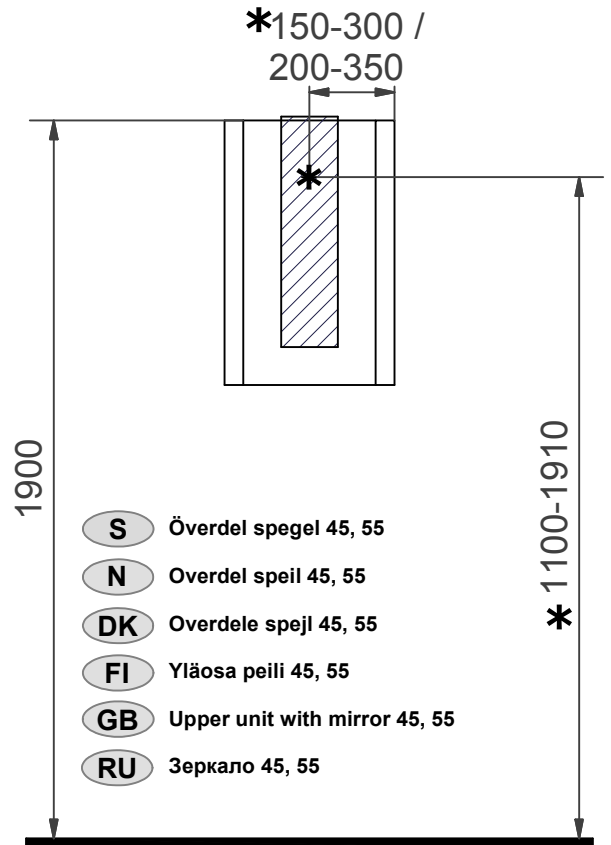

**RU** Нижняя часть 40, 45, 55, 90

Нижняя часть 55, 90

Подключение к электричеству

**S** Fritt utrymme för avlopp i vägg sett från sidan

**N** Plass for avløp i vegg sett fra siden

**DK** Fri plads for afløb i væg set fra siden

**FI** Vapaa tila viemäriille sivusta päin katsottuna

**GB** Void for waste in wall, seen from the side.

**RU** Свободное пространство для слива, вид слева

**\* =** Rekommenderat mått för framdragning av el.  
 Anbefalt mål ved fremdragning av elektrisitet.  
 Anbefalet mål for fremtagning af el.  
 Suositeltu mitta sähkönsyötölle.  
 Recommended measurement for electrical wiring  
 Рекомендуемые размеры для подводки электричества

**\*** = Rekommenderat mått för framdragnig av el.  
 Anbefalt mål ved fremdragnig av elektrisitet.  
 Anbefalet mål for fremtagning af el.  
 Suositeltu mitta sähkönsyötölle.  
 Recommended measurement for electrical wiring  
 Рекомендуемые размеры для подводки электричества