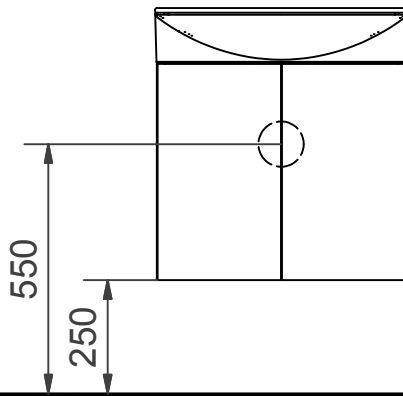

## Easy

**S** Installationsmått för el & avlopp i vägg

**N** Installasjonsmål for el og avløp i vegg

**DK** Installationsmål for el og afløb i væg

**FI** Asennusmitat sähkö ja seinäviemäri

**GB** Measurements for installation of electricity and waste into wall.

**RU** Монтажные размеры для электричества & канализации в стену

**S** Underdel 40, 45, 55, 90

Underdel 55, 90

\* = Uttag för el

**N** Underdel 40, 45, 55, 90

Underdel 55, 90

Strømttak

**DK** Underskab 40, 45, 55, 90

**FI** Vapaa tila viemäriille sivusta päin katsottuna

**GB** Void for waste in wall, seen from the side.

**RU** Свободное пространство для слива, вид слева

**\* =** Rekommenderat mått för framdragning av el.  
 Anbefalt mål ved fremdragning av elektrisitet.  
 Anbefalet mål for fremtagning af el.  
 Suositeltu mitta sähkönsyötölle.  
 Recommended measurement for electrical wiring  
 Рекомендуемые размеры для подводки электричества