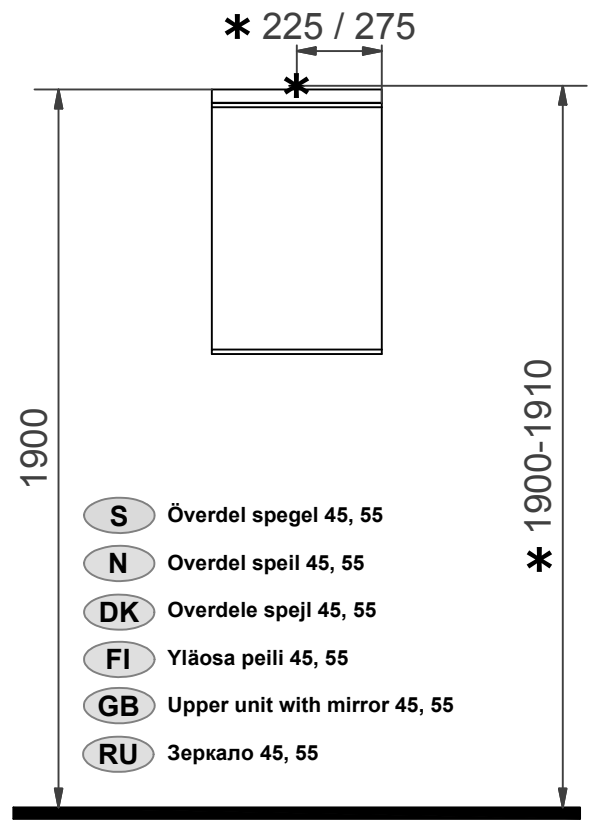

**RU** Нижняя часть 40, 45, 55, 90

Нижняя часть 55, 90

Подключение к электричеству

**S** Fritt utrymme för avlopp i vägg sett från sidan

**N** Plass for avløp i vegg sett fra siden

**DK** Fri plads for afløb i væg set fra siden

**FI** Vapaa tila viemäriille sivusta päin katsottuna

**GB** Void for waste in wall, seen from the side.

**RU** Свободное пространство для слива, вид слева

**\* =** Rekommenderat mått för framdragning av el.  
 Anbefalt mål ved fremdragning av elektrisitet.  
 Anbefalet mål for fremtagning af el.  
 Suositeltu mitta sähkönsyötölle.  
 Recommended measurement for electrical wiring  
 Рекомендуемые размеры для подводки электричества