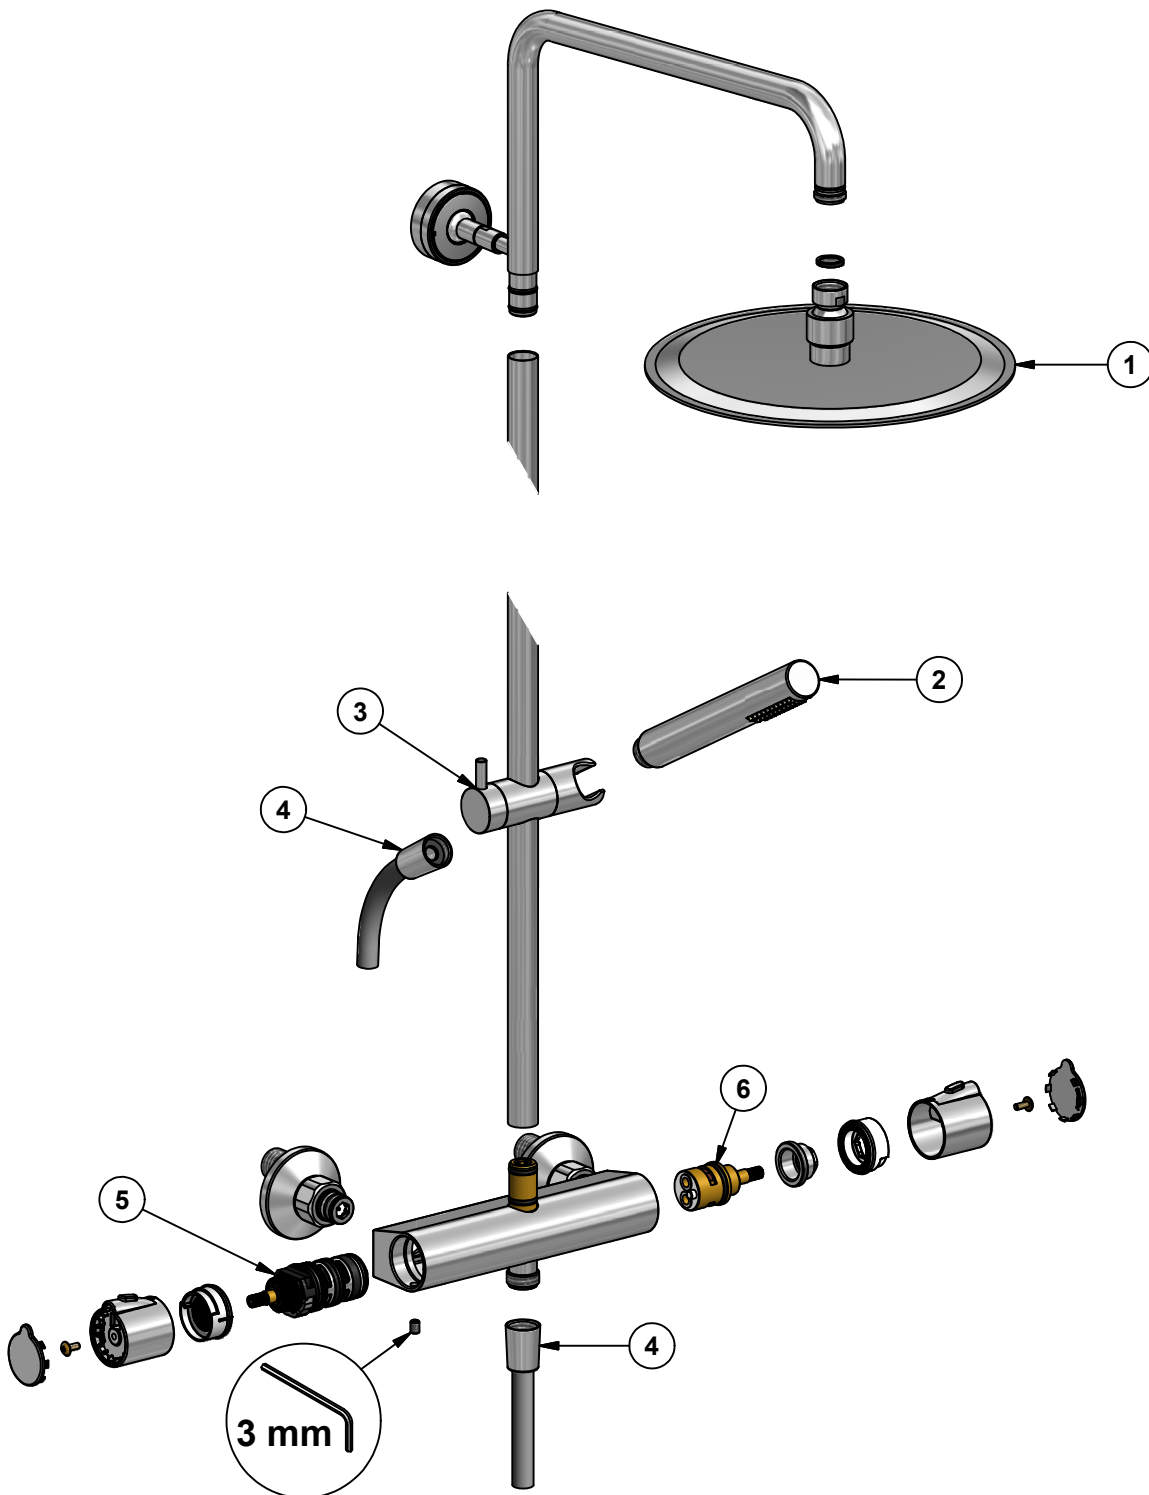

Theta 150cc, 160cc (Krom, Chrome)

Pos.	Ant/Qty	Titel / Title	Art.No.
1	1	Dushtallrik G $\frac{1}{2}$ (R15) / Shower plate G $\frac{1}{2}$ (R15)	98942
2	1	Duschhandtag / Shower handle	98858
3	1	Glidare / Glider	98950
4	1	Duschslang G $\frac{1}{2}$ L:150 / Shower hose G $\frac{1}{2}$ L:150	99006
5	1	Termostat / Thermostat	98944
6	1	Omkastare / Diverter	98943