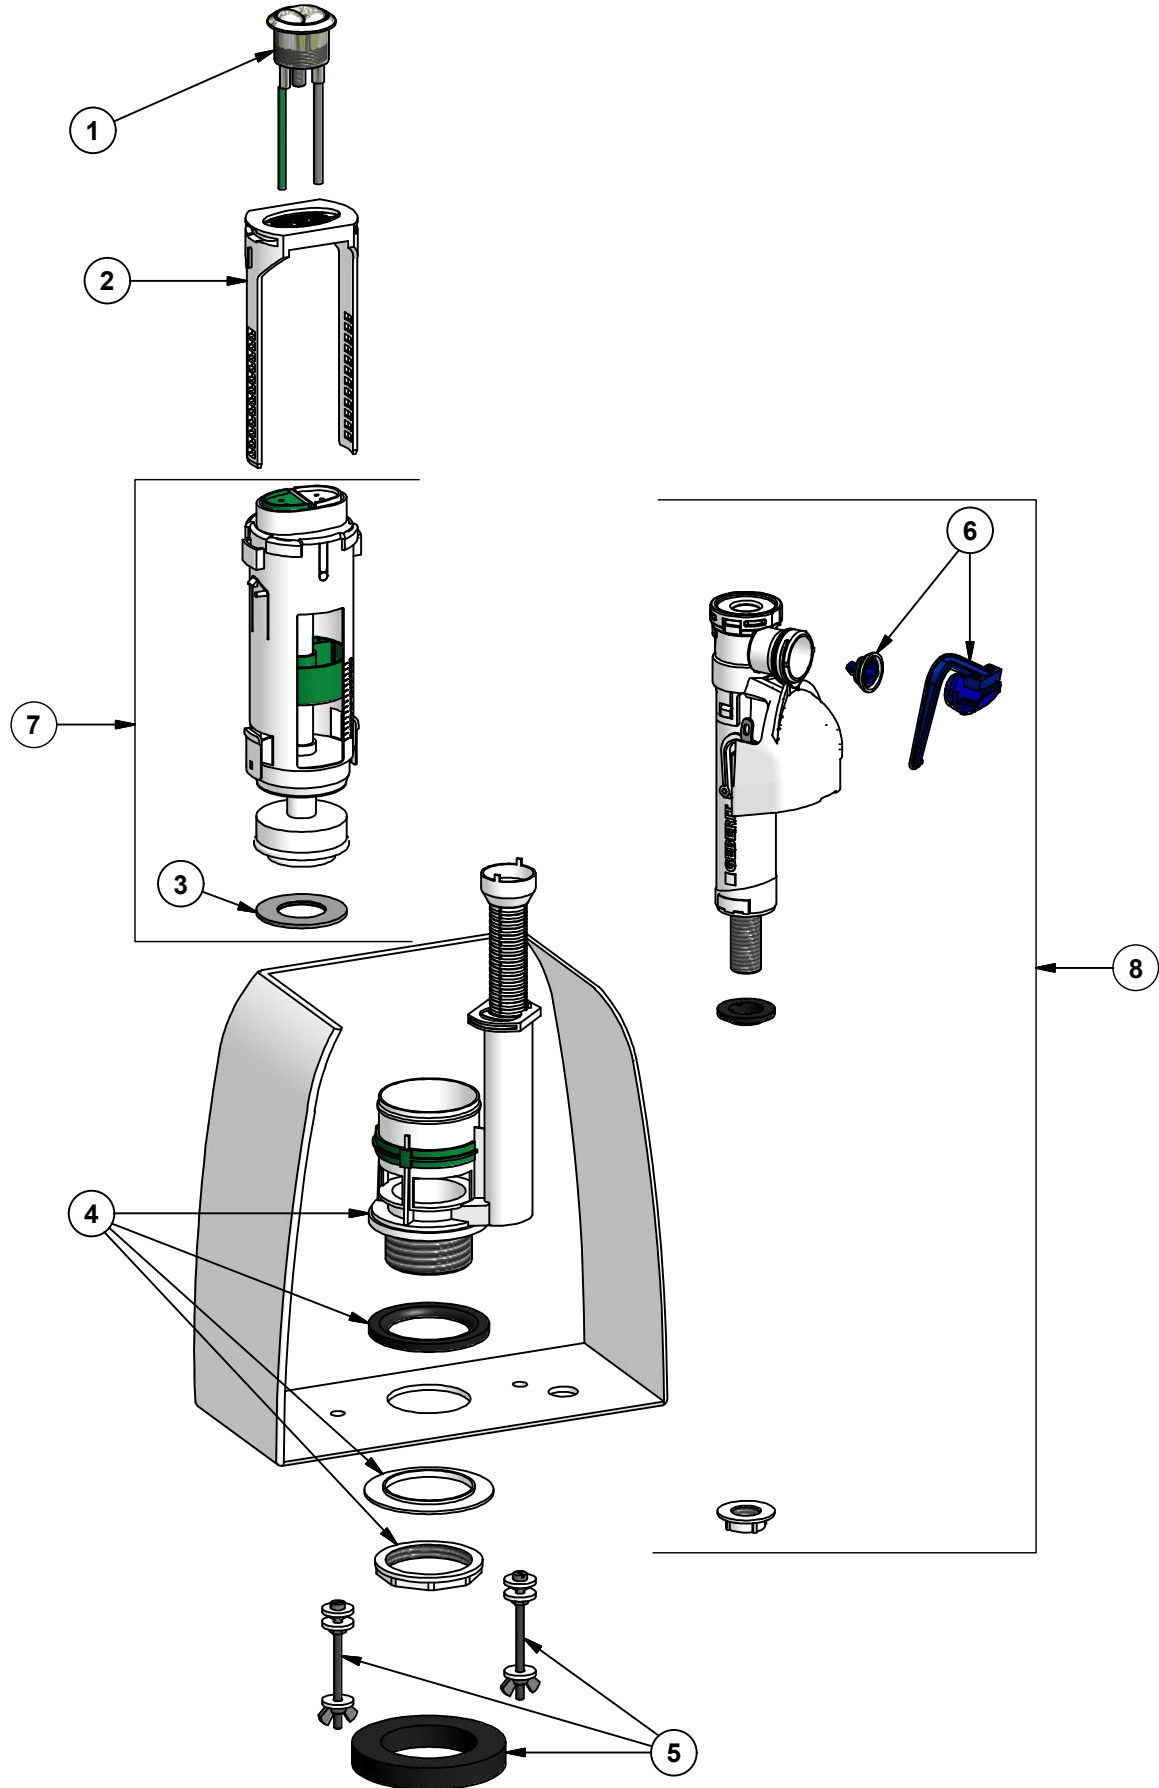

S

GB

Twico 1

Pos.	Ant/Qty	Titel / Title	Art.No.
1	1	Spolknapp Twico 1 krom / Flush button Twico 1 chrome	98959
2	1	Överdel spolmekanism/ Upper part flush mechanism	
3	1	Silikontätning / Silicone sealant	98968
4	1	Bottendel / Bottom part	98951
5	1	Fixeringsset tank/stol / Fixing set tank/wc	98952
6	1	Membran fyllmekanism / Membrane filling mechanism	98954
7	1	Komplett spolmekanism Twico 1 / Complete flushing mechanism Twico 1	98953
8	1	Komplett fyllmekanism / Complete filling mechanism	98949