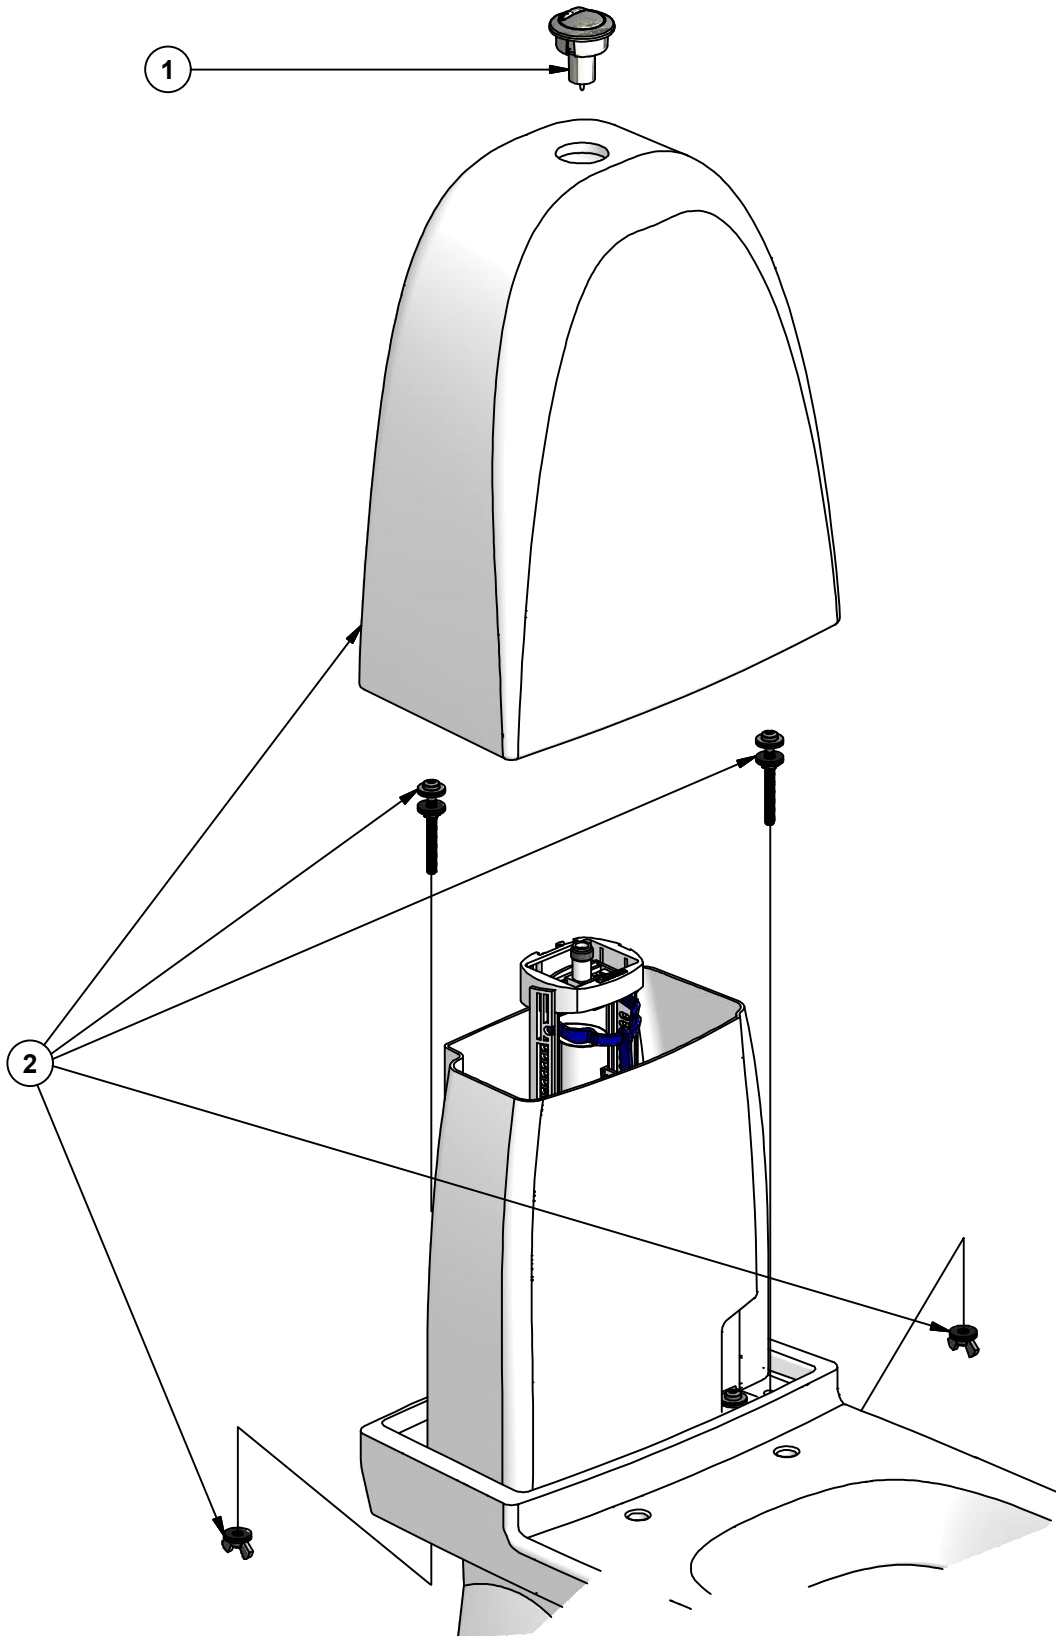

## 9082, 9085

<b>Pos.</b>	<b>Ant/Qty</b>	<b>Titel / Title</b>	<b>Art.No.</b>
1	1	Spolknapp krom / Push button chrome	98963
2		Tank inkl.skruv till 9085 / Tank incl.screws for 9085	90213
2	1	Tank inkl.skruv till 9082 / Tank incl.screws for 9082	90212
3	1	Siliconetätning / Silicone sealant	98968
4	1	Bottendel / Lower part	98965
5	1	Packning i tank / Packing in tank	98965
6	1	Plasttank / Plastic tank	
7	1	Mutter / Nut	98965
8	1	Packning / Washer	98952
9	1	Membran fyllmekanism / Membrane filling mechanism	98954
10	1	Komplett spolmekanism / Complete flushing mechanism	98964
11	1	Komplett fyllmekanism / Komplete filling mechanism	98949