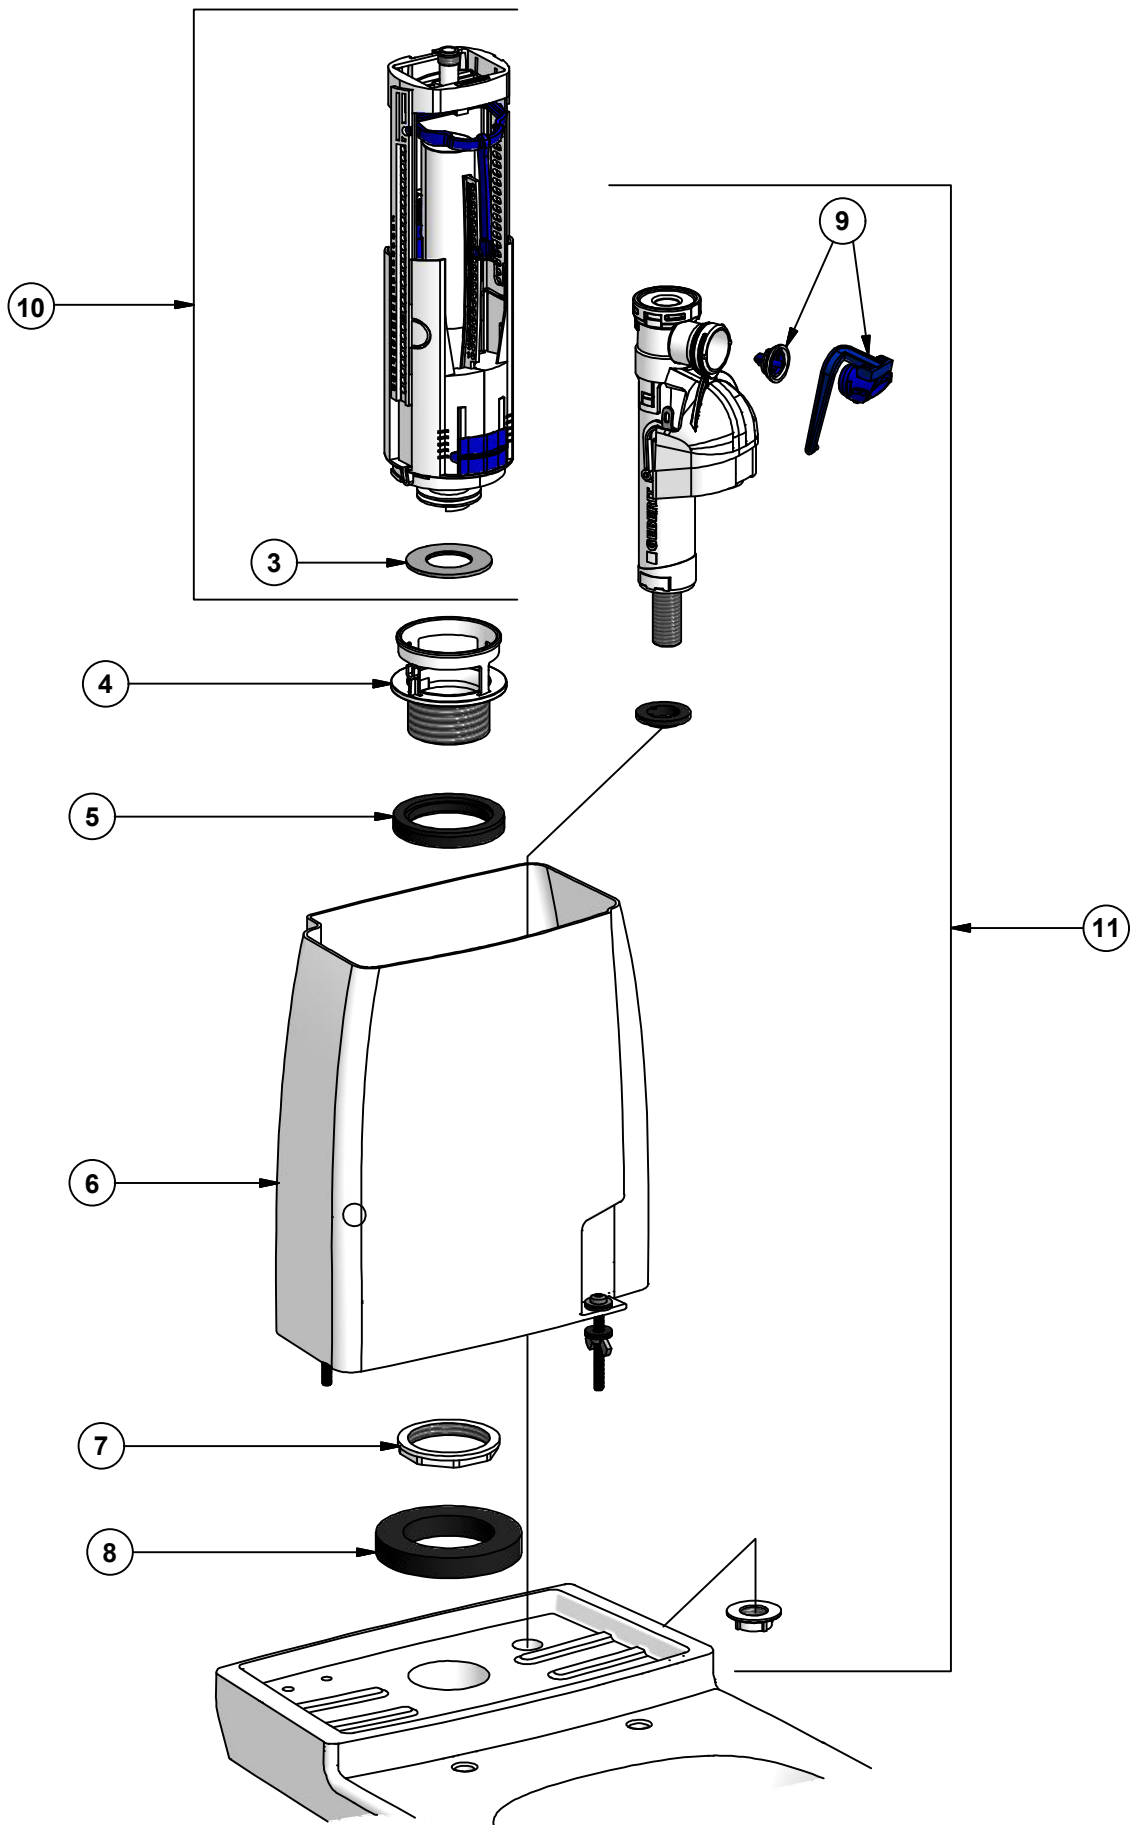

## 9082, 9085

<b>Pos.</b>	<b>Ant/Qty</b>	<b>Titel / Title</b>	<b>Art.No.</b>
1	1	Spolknapp krom / Push button chrome	98963
2		Tank inkl.skruv till 9085 / Tank incl.screws for 9085	90213
2	1	Tank inkl.skruv till 9082 / Tank incl.screws for 9082	90212
3	1	Siliconetätning / Silicone sealant	98968
4	1	Bottendel / Lower part	98965
5	1	Packning i tank / Packing in tank	98965
6	1	Plasttank / Plastic tank	
7	1	Mutter / Nut	98965
8	1	Packning / Washer	98952
9	1	Membran fyllmekanism / Membrane filling mechanism	98954
10	1	Komplett spolmekanism / Complete flushing mechanism	98964
11	1	Komplett fyllmekanism / Komplete filling mechanism	98949